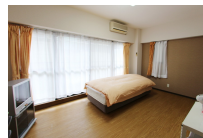

ルーレント千種4

千種・今池駅徒歩圏内。お部屋は広々10畳タイプです

物件基本情報

住 所	〒464-0850 愛知県名古屋市千種区今池1-19-9 第6メゾン吾妻
最 寄 駅	千種駅(JR中央本線(名古屋～塩尻)ほか) 徒歩 5 分 今池駅(名古屋市営地下鉄東山線(ほか)) 徒歩 5 分
構造・間取	RC造 1997年03月築 1K 28㎡
周 辺 環 境	≪コンビニ≫ファミリーマート千種今池一丁目店 徒歩 1 分 ≪その他グルメ≫めしや宮本むなしJR千種駅前店 徒歩 3 分 ≪コンビニ≫セブンイレブン名古屋今池西店 徒歩 3 分 ≪ファーストフード≫CoCo老番屋千種駅前店 徒歩 3 分 ≪本屋≫ちくさ正文館書店本店 徒歩 3 分 ≪銀行≫名古屋銀行今池支店 徒歩 3 分 ≪その他グルメ≫味仙今池店 徒歩 3 分 ≪その他レジャー≫FASTGYM24今池店 徒歩 3 分
主 な 設 備	エレベーター / 光WiFi使い放題 / バス・トイレ別 / ガス給湯 / 温水洗浄便座 / 洗濯機 / 独立洗面台 / IHコンロ
契約駐車場	なし

利用料金表

利用期間	利用料	ルームクリーニング代
1ヶ月未満	5,082 円/日	16,500 円/契約
1ヶ月以上	4,200 円/日	24,200 円/契約