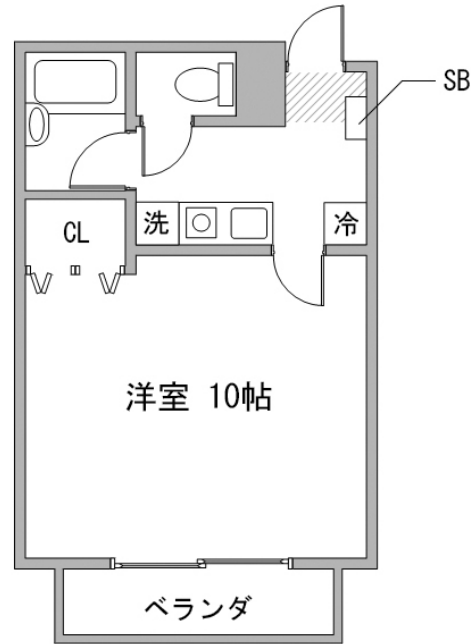

ルーレント千種4

千種・今池駅徒歩圏内。お部屋は広々10畳タイプです

物件基本情報

住 所	〒464-0850 愛知県名古屋市千種区今池1-19-9 第6メゾン吾妻
最 寄 駅	千種駅(JR中央本線(名古屋～塩尻)ほか) 徒歩 5 分 今池駅(名古屋市営地下鉄東山線(ほか)) 徒歩 5 分
構造・間取	RC造 1997年03月築 1K 28㎡
周 辺 環 境	≪コンビニ≫ファミリーマート千種今池一丁目店 徒歩 1 分 ≪その他グルメ≫めしや宮本むなしJR千種駅前店 徒歩 3 分 ≪コンビニ≫セブンイレブン名古屋今池西店 徒歩 3 分 ≪ファーストフード≫CoCo老番屋千種駅前店 徒歩 3 分 ≪本屋≫ちくさ正文館書店本店 徒歩 3 分 ≪銀行≫名古屋銀行今池支店 徒歩 3 分 ≪その他グルメ≫味仙今池店 徒歩 3 分 ≪その他レジャー≫FASTGYM24今池店 徒歩 3 分
主 な 設 備	エレベーター / 光WiFi使い放題 / バス・トイレ別 / ガス給湯 / 温水洗浄便座 / 洗濯機 / 独立洗面台 / IHコンロ
契約駐車場	なし

利用料金表

利用期間	利用料	ルームクリーニング代
1ヶ月未満	5,082 円/日	16,500 円/契約
1ヶ月以上	4,200 円/日	24,200 円/契約