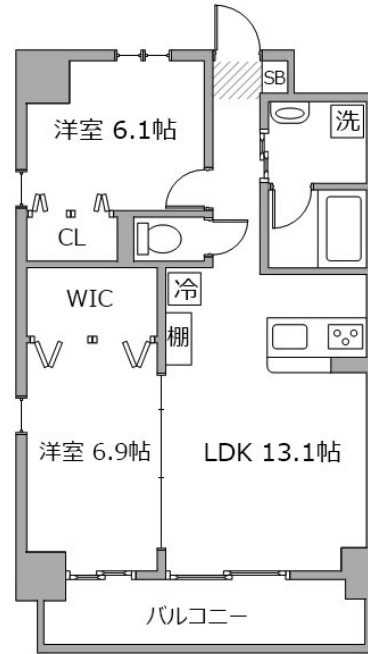

50型TV、シングルベッド×2台+セミダブルベッド×2台をご用意!食洗機やビルトインオープンもありワンランク上の生活を♪
物件内にはスポーツジム(無料)がございます★
当社でご用意しているお部屋は全て禁煙ルームとなります。予めご了承ください。

【3ヶ月以上～・ロングSALE】アットイン名古屋駅北1-5

物件基本情報

住所	〒453-0012 愛知県名古屋市中村区井深町18-13 Royal Estate 井深
最寄駅	亀島駅(名古屋営地下鉄東山線(ほか)) 徒歩 4分 本陣駅(名古屋営地下鉄東山線(ほか)) 徒歩 9分 栄生駅(名鉄名古屋本線(ほか)) 徒歩 10分
構造・間取	RC造 2021年02月築 2LDK 60.8㎡
周辺環境	《ラーメン》Sugakiya亀島タイホウ店 徒歩 1分 《その他学校》専修学校さつき調理・福祉学院調理師科 徒歩 3分 《病院》篠辺クリニック 徒歩 3分 《幼稚園・保育園》けやきの木保育園 徒歩 3分 《ドラッグストア》B&Dドラッグストア則武店 徒歩 4分 《その他学校》名古屋让学園調理専門学校 徒歩 6分 《公園》栄生街園 徒歩 6分 《ドラッグストア》スギ薬局栄生店 徒歩 6分 ※ 周辺施設の情報は最新の状況と異なる場合があります
主な設備	オートロック / エレベーター / 宅配ボックス / 光WiFi使い放題 / バス・トイレ別 / ガス給湯 / 浴室乾燥機 / 温水洗浄便座 / 洗濯機 / 独立洗面台 / IHコンロ / ソファ
駐車場 (オプション)	徒歩 0分 825円/日

利用料金表

利用期間	利用料 (賃料+水道光熱費)	ルームクリーニング代
1ヶ月以上	6,050 円/日	37,400 円/契約

住宅保険

ご利用料金	830円/月 (不課税)

【短期解約違約金について】本契約を3ヶ月未満に解約する場合、最終利用日より1ヶ月分もしくは、契約満了日までのどちらか短い日数分の違約金が発生致します。

物件の詳細や空室状況の確認、その他ご不明点など、いつでも気軽にお問い合わせください。

メールでお問い合わせ
info@atinn.jp
24時間受付中

ひとの幸せを想い もてなす
アットイン