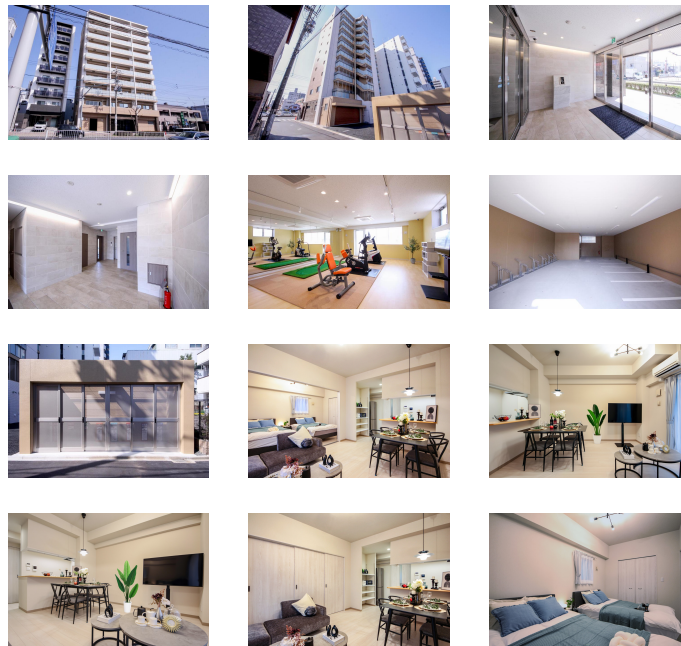

50型TV、シングルベッド×2台+セミダブルベッド×2台をご用意!食洗機やビルトインオープンもありワンランク上の生活を♪
物件内にはスポーツジム(無料)がございます★
当社でご用意しているお部屋は全て禁煙ルームとなります。予めご了承ください。

【3ヶ月以上～・ロングSALE】アットイン名古屋駅北1-5

物件基本情報

住所	〒453-0012 愛知県名古屋市中村区井深町18-13 Royal Estate 井深
最寄駅	亀島駅(名古屋営地下鉄東山線(ほか)) 徒歩 4分 本陣駅(名古屋営地下鉄東山線(ほか)) 徒歩 9分 栄生駅(名鉄名古屋本線(ほか)) 徒歩 10分
構造・間取	RC造 2021年02月築 2LDK 60.8㎡
周辺環境	《ラーメン》Sugakiya亀島タイホウ店 徒歩 1分 《その他学校》専修学校さつき調理・福祉学院調理師科 徒歩 3分 《病院》篠辺クリニック 徒歩 3分 《幼稚園・保育園》けやきの木保育園 徒歩 3分 《ドラッグストア》B&Dドラッグストア則武店 徒歩 4分 《その他学校》名古屋让学園調理専門学校 徒歩 6分 《公園》栄生街園 徒歩 6分 《ドラッグストア》スギ薬局栄生店 徒歩 6分 ※ 周辺施設の情報は最新の状況と異なる場合があります
主な設備	オートロック / エレベーター / 宅配ボックス / 光WiFi使い放題 / バス・トイレ別 / ガス給湯 / 浴室乾燥機 / 温水洗浄便座 / 洗濯機 / 独立洗面台 / IHコンロ / ソファ
駐車場 (オプション)	徒歩 0分 825円/日

利用料金表

利用期間	利用料 (賃料+水道光熱費)	ルームクリーニング代
1ヶ月以上	6,050 円/日	37,400 円/契約

住宅保険

ご利用料金	830円/月 (不課税)

【短期解約違約金について】本契約を3ヶ月未満に解約する場合、最終利用日より1ヶ月分もしくは、契約満了日までのどちらか短い日数分の違約金が発生致します。

物件の詳細や空室状況の確認、その他ご不明点など、いつでも気軽にお問い合わせください。

メールでお問い合わせ
info@atinn.jp
24時間受付中

ひとの幸せを想い もてなす
アットイン