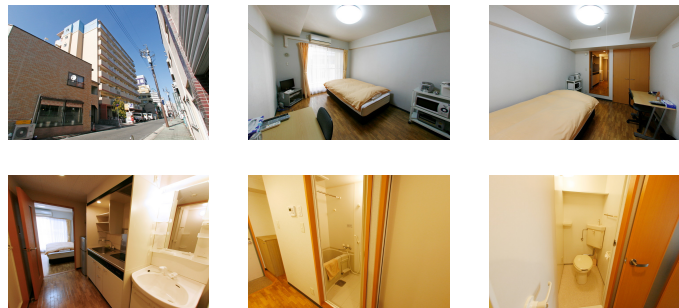

クラステイ矢場町

テレビ付きインターホン、さらにお迎え機能付きのエレベーター！

物件基本情報

住 所	〒460-0008 愛知県名古屋市中区栄5-21-18 ルーチェ栄
最 寄 駅	矢場町駅(名古屋市営地下鉄名城線ほか) 徒歩 6 分 鶴舞駅(JR中央本線(名古屋～塩尻)ほか) 徒歩 10 分
構造・間取	RC造 2005年03月築 1K 24.04㎡
周 辺 環 境	《コンビニ》ローソン中区瓦町店 徒歩 2 分 《ファーストフード》吉野家丸田町店 徒歩 2 分 《郵便局》名古屋東陽町郵便局 徒歩 2 分 《ファミレス》スシロー名古屋新栄店 徒歩 3 分 《コンビニ》セブンイレブン名古屋栄5丁目店 徒歩 3 分 《コンビニ》サークルキング観光若宮大通店 徒歩 3 分 《消防》中消防署老松出張所 徒歩 3 分 《ゴルフ・テニス等》若宮大通公園テニスコート 徒歩 3 分
主 な 設 備	オートロック / エレベーター / 宅配ボックス / 光WiFi使い放題 / バス・トイレ別 / 深夜電気温水器 / 温水洗浄便座 / 洗濯機 / 独立洗面台 / 電気コンロ
契約駐車場	あり

利用料金表

利用期間	利用料	ルームクリーニング代
1ヶ月未満	5,108 円/日	12,960 円/契約
1ヶ月以上	4,300 円/日	20,520 円/契約