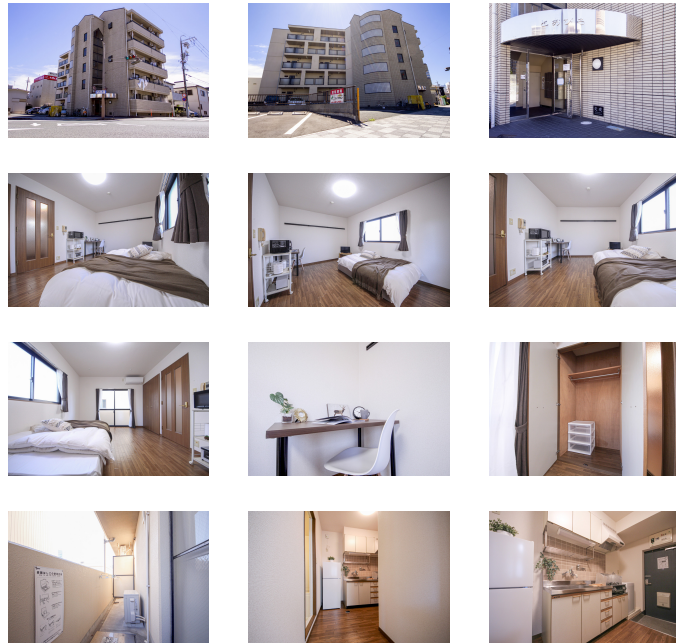

大通りに面しているのでお帰りが安心♪
※こちらのお部屋には衣装ケース(通常オプション)が常設されております
当社でご用意しているお部屋は全て禁煙ルームとなります。予めご了承ください。

【スペシャルSALE】アットイン浜松 5-1

物件基本情報

住所	〒430-0926 静岡県浜松市中央区砂山町345-17 レーヴ・レアリゼ
最寄駅	浜松駅(JR東海道本線(熱海～浜松)ほか) 徒歩7分 新浜松駅(G豊州鉄道線(ほか)) 徒歩9分 浜松駅(JR東海道本線(浜松～岐阜)ほか) 徒歩7分
構造・間取	RC造 1999年03月築 1K 26.68㎡
周辺環境	≪その他文化施設≫浜松科学館 徒歩3分 ≪観光スポット≫浜松科学館 徒歩3分 ≪郵便局≫浜松北寺島郵便局 徒歩3分 ≪駐車場≫大石パーキング 徒歩5分 ≪ビジネスホテル≫コンフォートホテル浜松 徒歩5分 ≪冠婚葬祭場≫オークラクトシティホテル浜松 徒歩5分 ≪その他グルメ≫咖啡馆浜松アクトプラザ店 徒歩5分 ≪観光スポット≫浜松アクトタワー 徒歩5分
主な設備	エレベーター / 宅配ボックス / 光WiFi使い放題 / バス・トイレ別 / ガス給湯 / 温水洗浄便座 / 洗濯機 / ガスコンロ
駐車場 (オプション)	徒歩1分 550円/日

利用料金表

利用期間	利用料 (賃料+水道光熱費)	ルームクリーニング代
1ヶ月以上	4,020 円/日	24,200 円/契約

住宅保険

ご利用料金	830円/月 (不課税)