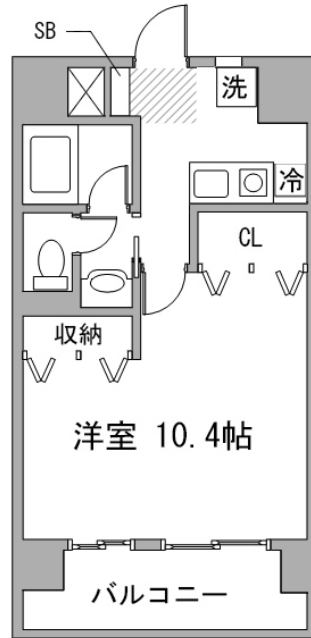

駅から近くて静かで緑に溢れた立地…そんなお部屋をお探しの方必見です！

アットイン豊田市駅2

物件基本情報

住所	〒471-0034 愛知県豊田市小坂本町1丁目49-8 グレイスヒルホズミ	
最寄駅	新豊田駅(愛知環状鉄道ほか) 徒歩 6分 豊田市駅(名鉄三河線ほか) 徒歩 8分	
構造・間取	RC造 2008年03月築 1K 34㎡	
周辺環境	《コンビニ》ファミリーマート豊田小坂本町店 徒歩 1分 《観光スポット》豊田産業文化センター 徒歩 2分 《ホール・会館》豊田産業文化センター 徒歩 2分 《駐車場》産業文化センター駐車場 徒歩 2分 《駐車場》第二駐車場 徒歩 2分 《ビジネスホテル》豊田パークサイドホテル 徒歩 3分 《病院》医療法人豊仁会川出耳鼻咽喉科 徒歩 4分 《駐車場》新豊田駅西駐車場 徒歩 4分	
主な設備	オートロック / エレベーター / 宅配ボックス / 光WiFi使い放題 / パス・トイレ別 / ガス給湯 / 温水洗浄便座 / 洗濯機 / 独立洗面台 / ガスコンロ	
駐車場 (オプション)	あり (利用料はお問い合わせください)	
利用料金表		
利用期間	利用料 (賃料+水道光熱費)	ルームクリーニング代
1ヶ月以上	6,440 円/日	48,400 円/契約
住宅保険		
ご利用料金	830円/月 (不課税)	