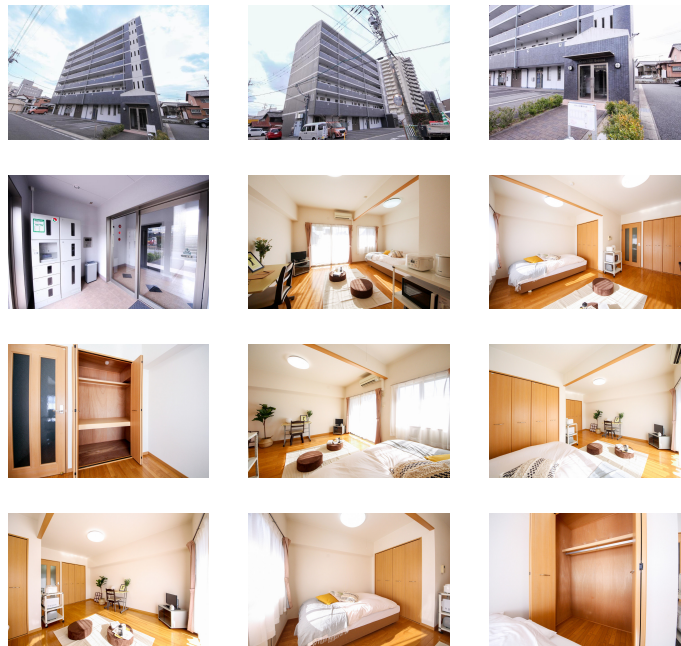

駅から近くて静かで緑に溢れた立地…そんなお部屋をお探しの方必見です！

アットイン豊田市駅2

物件基本情報

住所	〒471-0034 愛知県豊田市小坂本町1丁目49-8 グレイスヒルホズミ	
最寄駅	新豊田駅(愛知環状鉄道ほか) 徒歩 6分 豊田市駅(名鉄三河線ほか) 徒歩 8分	
構造・間取	RC造 2008年03月築 1K 34㎡	
周辺環境	《コンビニ》ファミリーマート豊田小坂本町店 徒歩 1分 《観光スポット》豊田産業文化センター 徒歩 2分 《ホール・会館》豊田産業文化センター 徒歩 2分 《駐車場》産業文化センター駐車場 徒歩 2分 《駐車場》第二駐車場 徒歩 2分 《ビジネスホテル》豊田パークサイドホテル 徒歩 3分 《病院》医療法人豊仁会川出耳鼻咽喉科 徒歩 4分 《駐車場》新豊田駅西駐車場 徒歩 4分	
主な設備	オートロック / エレベーター / 宅配ボックス / 光WiFi使い放題 / パス・トイレ別 / ガス給湯 / 温水洗浄便座 / 洗濯機 / 独立洗面台 / ガスコンロ	
駐車場 (オプション)	あり (利用料はお問い合わせください)	
利用料金表		
利用期間	利用料 (賃料+水道光熱費)	ルームクリーニング代
1ヶ月以上	6,440 円/日	48,400 円/契約
住宅保険		
ご利用料金	830円/月 (不課税)	