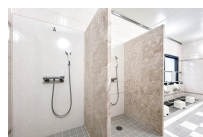

「高槻駅」徒歩7分でお買い物も便利！食堂やサウナ、ジムなど共用設備が充実した男性専用物件です
当社でご用意しているお部屋は全て禁煙ルームとなります。予めご了承ください。

アットイン高槻1（男性専用）

物件基本情報

住所	〒569-1117 大阪府高槻市天神町2-1-17 ピエラコート高槻
最寄駅	高槻駅(京都市線ほか) 徒歩 7分 高槻市駅(阪急京都本線ほか) 徒歩 16分
構造・間取	RC造 1986年02月築 ワンルーム 20.99㎡
周辺環境	<p>《観光スポット》廣智禪寺 徒歩 1分</p> <p>《冠婚葬祭場》クリアメモホール 徒歩 2分</p> <p>《ガソリンスタンド》アポロステーションセルフ高槻てんじんSS 徒歩 2分</p> <p>《幼稚園・保育園》青い鳥幼稚園 徒歩 2分</p> <p>《コンビニ》セブンイレブン高槻天神町1丁目店 徒歩 3分</p> <p>《ビジネスホテル》ホテルアベストグランデ高槻 徒歩 3分</p> <p>《複合モール》無印良品高槻阪急スクエア店 徒歩 4分</p> <p>《本屋》紀伊國屋書店高槻阪急スクエア店 徒歩 4分</p> <p>※ 周辺施設の情報は最新の状況と異なる場合があります</p>
主な設備	オートロック / エレベーター / 光WiFi使い放題 / ユニットバス / 温水洗浄便座 / コインランドリー / 皿コンロ
駐車場 (オプション)	徒歩 0分 990円/日

利用料金表

利用期間	利用料 (賃料+水道光熱費)	ルームクリーニング代
1ヶ月以上	6,440 円/日	48,400 円/契約

住宅保険

ご利用料金	830円/月 (不課税)
-------	--------------

※本物件は男性専用物件
となります。女性の方の申し込み、入居はできません。あらかじめご了承ください。

周辺地図

物件の詳細や空室状況の確認、その他ご不明点など、いつでも気軽にお問い合わせください。