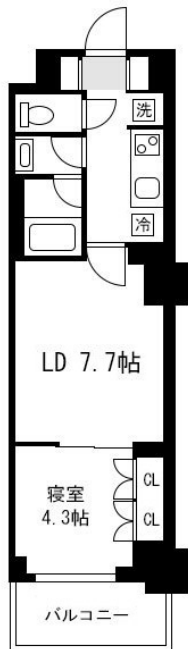

コワーキングスペース、フィットネスジム（月額登録料必要）完備！緑揺れるテラスでゆったり過ごしませんか◎
当社でご用意しているお部屋は全て禁煙ルームとなります。予めご了承ください。

【3ヶ月以上～・ロングSALE】アットイン押上錦糸町1-1

物件基本情報

住所	〒130-0003 東京都墨田区横川5-6-4 フロンティアレジデンス錦糸公園
最寄駅	錦糸町駅(JR中央・総武線)徒歩 14分 押上駅(東武伊勢崎線)徒歩 15分 小村井駅(東武亀戸線)徒歩 19分
構造・間取	RC造 2025年01月築 1LDK 33.36㎡
周辺環境	《ドラッグストア》ドラッグストアスマイル墨田横川店 徒歩3分 《コンビニ》セブンイレブン墨田横川5丁目店 徒歩3分 《警察》本所警察署 徒歩4分 《消防》本所消防署 徒歩4分 《郵便局》墨田横川郵便局 徒歩5分 《ドラッグストア》どらっくばす横川店 徒歩5分 《その他グルメ》ほっともっと横川店 徒歩5分 《ガソリンスタンド》エネオス天神橋SS 徒歩5分 ※ 周辺施設の情報は最新の状況と異なる場合があります
主な設備	オートロック / エレベーター / 宅配ボックス / 光WiFi使い放題 / バス・トイレ別 / ガス給湯 / 浴室乾燥機 / 温水洗浄便座 / 洗濯機 / 独立洗面台 / ガスコンロ / ソファ / 24時間ゴミ出し可能
駐車場 (オプション)	なし

利用料金表

利用期間	利用料 (賃料+水道光熱費)	ルームクリーニング代
1ヶ月以上	7,900 円/日	0 円/契約

住宅保険

ご利用料金	830円/月 (不課税)

【短期解約違約金について】本契約を3ヶ月未満に解約する場合、最終利用日より1ヶ月分もしくは、契約満了日までのどちらか短い日数分の違約金が発生致します。