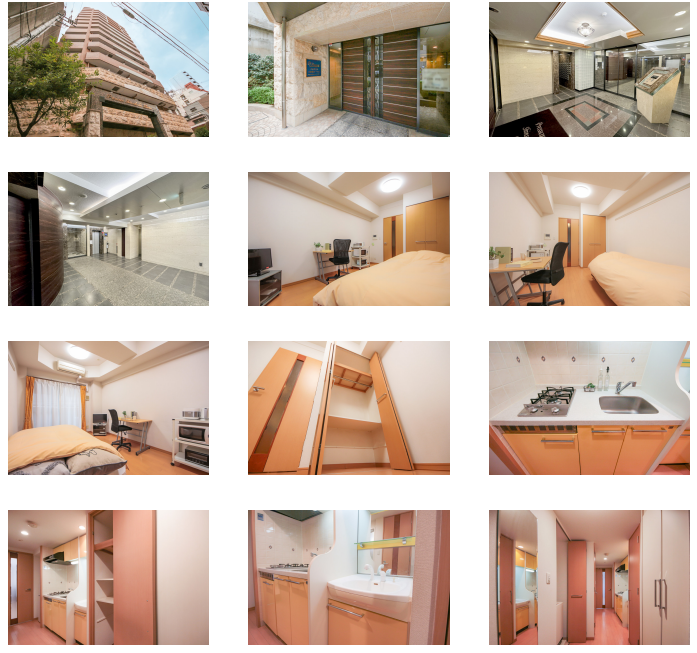

大阪の中心で充実のマンスリーライフ！
心齋橋、道頓堀などの観光スポットへもすぐ！
禁煙のお部屋のご用意がございます。ご希望の際にはお申し付けください。

アットイン心齋橋1-1

物件基本情報

住所	〒541-0058 大阪府大阪市中央区南久宝寺町1-10-13 プレサンス心齋橋リベルタ
最寄駅	堺筋本町駅(大阪市営地下鉄中央線ほか) 徒歩5分 長堀橋駅(大阪市営地下鉄堺筋線ほか) 徒歩8分
構造・間取	RC造 2006年02月築 1K 23.93㎡
周辺環境	《スーパー》コーヨー南船場店 徒歩1分 《ファーストフード》マクドナルド堺筋南久宝寺店 徒歩1分 《ファミレス》街かど屋堺筋本町 徒歩1分 《ファミレス》さん天博労町店 徒歩1分 《ファーストフード》やよい軒堺筋博労町店 徒歩2分 《ファミレス》天麩羅えびのや博労町店 徒歩2分 《コンビニ》セブンイレブン大阪南久宝寺町2丁目店 徒歩2分 《ファーストフード》CoCo壱番屋中央区堺筋本町店 徒歩2分
主な設備	オートロック / エレベーター / 宅配ボックス / 光WiFi使い放題 / バス・トイレ別 / 浴室乾燥機 / 温水洗浄便座 / 洗濯機 / 独立洗面台 / ガスコンロ
駐車場 (オプション)	なし

利用料金表

利用期間	利用料 (賃料+水道光熱費)	ルームクリーニング代
1ヶ月以上	8,260 円/日	48,400 円/契約

住宅保険

ご利用料金	830円/月 (不課税)

物件の詳細や空室状況の確認、その他ご不明点など、いつでも気軽にお問い合わせください。

お問い合わせ

0120-397-010
受付時間10:00~17:00(土日祝16:00)
メールでお問い合わせ info@atinn.jp
24時間受付中

ひとの幸せを想い もてなす
アットイン