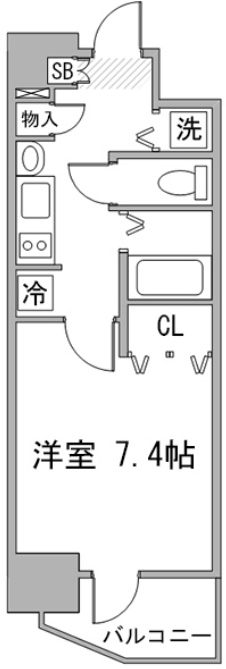

大阪の中心で充実のマンスリーライフ！
心齋橋、道頓堀などの観光スポットへもすぐ！
禁煙のお部屋のご用意がございます。ご希望の際にはお申し付けください。

アットイン心齋橋1-1

物件基本情報

住所	〒541-0058 大阪府大阪市中央区南久宝寺町1-10-13 プレサンス心齋橋リベルタ
最寄駅	堺筋本町駅(大阪市営地下鉄中央線ほか) 徒歩5分 長堀橋駅(大阪市営地下鉄堺筋線ほか) 徒歩8分
構造・間取	RC造 2006年02月築 1K 23.93㎡
周辺環境	《スーパー》コーヨー南船場店 徒歩1分 《ファーストフード》マクドナルド堺筋南久宝寺店 徒歩1分 《ファミレス》街かど屋堺筋本町 徒歩1分 《ファミレス》さん天博労町店 徒歩1分 《ファーストフード》やよい軒堺筋博労町店 徒歩2分 《ファミレス》天麩羅えびのや博労町店 徒歩2分 《コンビニ》セブンイレブン大阪南久宝寺町2丁目店 徒歩2分 《ファーストフード》CoCo壱番屋中央区堺筋本町店 徒歩2分
主な設備	オートロック / エレベーター / 宅配ボックス / 光WiFi使い放題 / バス・トイレ別 / 浴室乾燥機 / 温水洗浄便座 / 洗濯機 / 独立洗面台 / ガスコンロ
駐車場 (オプション)	なし

利用料金表

利用期間	利用料 (賃料+水道光熱費)	ルームクリーニング代
1ヶ月以上	8,260 円/日	48,400 円/契約

住宅保険

ご利用料金	830円/月 (不課税)

物件の詳細や空室状況の確認、その他ご不明点など、いつでも気軽にお問い合わせください。

お問い合わせ

0120-397-010
受付時間10:00~17:00(土日祝16:00)
メールでお問い合わせ info@atinn.jp
24時間受付中

ひとの幸せを想い もてなす
アットイン