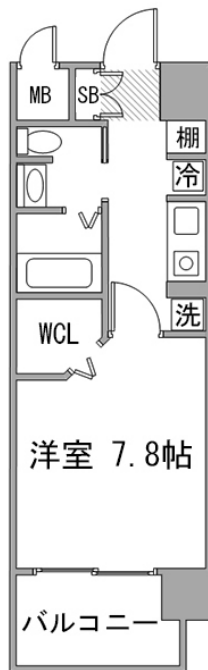

ウォークインクローゼットなど充実した設備の高グレード物件♪
※物件周辺は繁華街となります。周辺環境については事前にご確認ください。
わんちゃんねこちゃんと同居OK!(詳しくはお問い合わせ下さい)
禁煙のお部屋のご用意がございます。ご希望の際にはお申し付けください。

アットイン栄1-1

物件基本情報

住所	〒460-0008 愛知県名古屋市中区栄4-3-18 クラシエ栄
最寄駅	栄町駅(名鉄瀬戸線ほか) 徒歩 7分 矢場町駅(名古屋営地下鉄名城線ほか) 徒歩 9分 久屋大通駅(名古屋営地下鉄名城線ほか) 徒歩 12分
構造・間取	RC造 2017年07月築 1K 29.87㎡
周辺環境	≪ホテル≫R&Bホテル名古屋栄 徒歩 1分 ≪ビジネスホテル≫R&Bホテル名古屋栄 徒歩 1分 ≪その他レジャー≫ミニポートピア栄 徒歩 1分 ≪その他レジャー≫ポートレースチケットショップミニポートピア栄 徒歩 1分 ≪駐車場≫パークエース栄4丁目第2 徒歩 1分 ≪駐車場≫ティーフラス栄4丁目第3駐車場 徒歩 1分 ≪駐車場≫M・Kパーキング 徒歩 1分 ≪駐車場≫サカエプラザパーキング 徒歩 1分

主な設備	オートロック / エレベーター / 宅配ボックス / 光WiFi使い放題 / バス・トイレ別 / ガス給湯 / 浴室乾燥機 / 温水洗浄便座 / 洗濯機 / 独立洗面台 / IHコンロ / ペット可 / 24時間ゴミ出し可能

駐車場(オプション)	なし

利用料金表

利用期間	利用料(賃料+水道光熱費)	ルームクリーニング代
1ヶ月以上	6,300 円/日	48,400 円/契約

住宅保険

ご利用料金	830円/月(不課税)

※ご注意事項※ ペット同伴の場合、追加料金を頂いております。詳しくは、よくある質問ページをご確認いただくか、お問い合わせくださいませ。