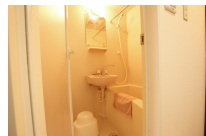

町田駅徒歩10分・玉川学園前駅徒歩28分。オートロック・エレベーター完備！

アットイン町田1

物件基本情報

住所	〒194-0021 東京都町田市中町2-11-9 ベル・メゾン	
最寄駅	町田駅(京横浜線ほか) 徒歩 10分 相模大野駅(小田急小田原線ほか) 徒歩 35分	
構造・間取	RC造 2007年08月築 1K 18㎡	
周辺環境	《図書館》町田市立さるびあ図書館 徒歩 1分 《官公署》町田市保健所 徒歩 2分 《住宅展示場》アイフルホーム町田店展示場 徒歩 2分 《コンビニ》サンクス町田あけぼの病院前店 徒歩 3分 《ファミレス》木曾路町田店 徒歩 3分 《スーパー》sarwa栄通り中町店 徒歩 4分 《銀行》山梨中央銀行町田支店 徒歩 4分 《コンビニ》ファミリーマート町田中町一丁目店 徒歩 4分	
主な設備	オートロック / エレベーター / 光WiFi使い放題 / バス・トイレ別 / ガス給湯 / 浴室乾燥機 / 洗濯機 / ガスコンロ / 快適テレワーク	
駐車場 (オプション)	なし	
利用料金表		
利用期間	利用料 (賃料+水道光熱費)	ルームクリーニング代
1ヶ月以上	7,580 円/日	48,400 円/契約
住宅保険		
ご利用料金	830円/月 (不課税)	

町田駅徒歩10分・玉川学園前駅徒歩28分。オートロック・エレベーター完備！