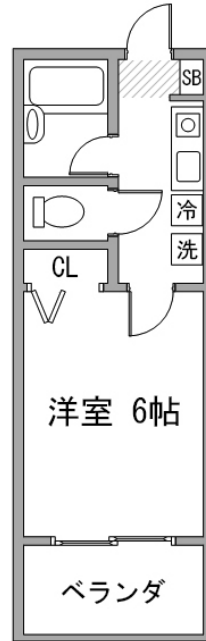

町田駅徒歩10分・玉川学園前駅徒歩28分。オートロック・エレベーター完備！

アットイン町田1

物件基本情報

住所	〒194-0021 東京都町田市中町2-11-9 ベル・メゾン	
最寄駅	町田駅(京横浜線ほか) 徒歩 10分 相模大野駅(小田急小田原線ほか) 徒歩 35分	
構造・間取	RC造 2007年08月築 1K 18㎡	
周辺環境	《図書館》町田市立さるびあ図書館 徒歩 1分 《官公署》町田市保健所 徒歩 2分 《住宅展示場》アイフルホーム町田店展示場 徒歩 2分 《コンビニ》サンクス町田あけぼの病院前店 徒歩 3分 《ファミレス》木曾路町田店 徒歩 3分 《スーパー》sarwa栄通り中町店 徒歩 4分 《銀行》山梨中央銀行町田支店 徒歩 4分 《コンビニ》ファミリーマート町田中町一丁目店 徒歩 4分	
主な設備	オートロック / エレベーター / 光WiFi使い放題 / バス・トイレ別 / ガス給湯 / 浴室乾燥機 / 洗濯機 / ガスコンロ / 快適テレワーク	
駐車場 (オプション)	なし	
利用料金表		
利用期間	利用料 (賃料+水道光熱費)	ルームクリーニング代
1ヶ月以上	7,580 円/日	48,400 円/契約
住宅保険		
ご利用料金	830円/月 (不課税)	

町田駅徒歩10分・玉川学園前駅徒歩28分。オートロック・エレベーター完備！