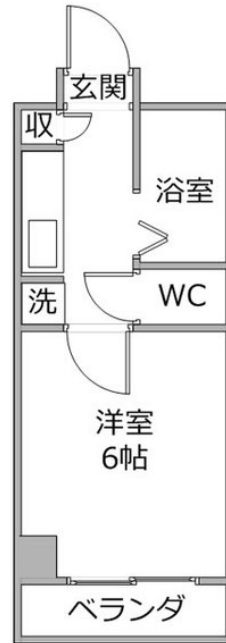

桜木町駅徒歩3分・日ノ出町駅徒歩8分。横浜エリアでのシンプルステイに

アットイン横浜桜木町1

物件基本情報

住所	〒231-0063 神奈川県横浜市中区花咲町1-12-1 プラザ桜木町	
最寄駅	桜木町駅(JR根岸線ほか) 徒歩 3分 日ノ出町駅(京急本線ほか) 徒歩 8分	
構造・間取	SRC造 1987年01月築 1K 17.01㎡	
周辺環境	≪駐車場≫YOKOHAMA ES PARKING花咲町 徒歩 1分 ≪ビジネスホテル≫横浜桜木町タウンホテル24 徒歩 1分 ≪駐車場≫アイベック横浜野毛町第1 徒歩 1分 ≪駐車場≫ブレイク横浜野毛町 徒歩 1分 ≪その他グルメ≫三陽 徒歩 2分 ≪観光スポット≫野毛大道芸 徒歩 2分 ≪本屋≫ブックライフ (株) 徒歩 2分 ≪コンビニ≫スリーエフ野毛本通り店 徒歩 2分	
主な設備	エレベーター / 光WiFi使い放題 / バス・トイレ別 / ガス給湯 / 浴室乾燥機 / 温水洗浄便座 / 洗濯機 / IIIコンロ / 快適テレワーク	
駐車場 (オプション)	なし	
利用料金表		
利用期間	利用料 (賃料+水道光熱費)	ルームクリーニング代
1ヶ月以上	7,680 円/日	48,400 円/契約
住宅保険		
ご利用料金	830円/月 (不課税)	

桜木町駅徒歩3分・日ノ出町駅徒歩8分。横浜エリアでのシンプルステイに

周辺地図

物件の詳細や空室状況の確認、その他ご不明点など、いつでも気軽にお問い合わせください。

お電話でのお問い合わせ メールでのお問い合わせ

0120-397-010 **info@atinn.jp**

受付時間10:00~17:00(土日祝16:00)

24時間受付中

ひとの幸せを想い もてなす