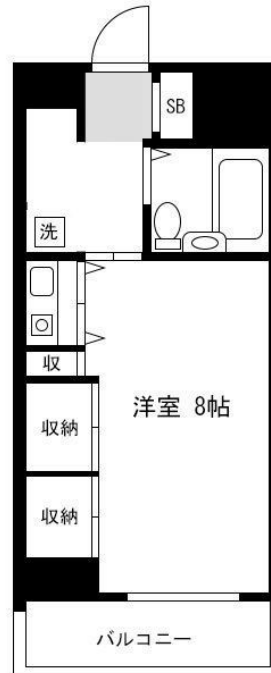

共用部にコワーキングスペース、フィットネスジムのあるマンションです！
当社でご用意しているお部屋は全て禁煙ルームとなります。予めご了承ください。

【3ヶ月以上～・ロングSALE】アットイン神戸西1-1

物件基本情報

住所	〒652-0894 兵庫県神戸市兵庫区入江通2-2-16 ブルームライフ兵庫
最寄駅	兵庫駅(JR神戸線(神戸～姫路)ほか) 徒歩 6分 中央市場前駅(夢かもめほか) 徒歩 11分 大開駅(神戸高速東西線ほか) 徒歩 13分
構造・間取	SRC造 1993年01月築 ワンルーム 24.95㎡
周辺環境	《高速道路》阪神高速3号神戸線柳原出入口 徒歩 2分 《幼稚園・保育園》小河保育所 徒歩 2分 《スーパー》サンディ兵庫駅前店 徒歩 2分 《コンビニ》セブンイレブン神戸小河通5丁目店 徒歩 3分 《その他グルメ》ほっともっと神戸小河通店 徒歩 3分 《銀行》日新信用金庫兵庫支店 徒歩 3分 《銀行》神戸信用金庫兵庫支店 徒歩 3分 《ディーラー》ネットヨタゾナ神戸兵庫店 徒歩 3分 ※ 周辺施設の情報は最新の状況と異なる場合があります
主な設備	オートロック / エレベーター / 宅配ボックス / 光WiFi使い放題 / ユニットバス / 浴室乾燥機 / 洗濯機 / コインランドリー / 皿コンロ
駐車場 (オプション)	徒歩 0分 880円/日

利用料金表

利用期間	利用料 (賃料+水道光熱費)	ルームクリーニング代
1ヶ月以上	3,560 円/日	24,200 円/契約

住宅保険

ご利用料金	830円/月 (不課税)

【短期解約違約金について】本契約を3ヶ月未満に解約する場合、最終利用日より1ヶ月分もしくは、契約満了日までのどちらか短い日数分の違約金が発生致します。