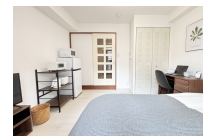

共用部にコワーキングスペース、フィットネスジムのあるマンションです！
禁煙のお部屋のご用意がございます。ご希望の際にはお申し付けください。

【3ヶ月以上～・ロングSALE】アットイン神戸西1-2

物件基本情報

住所	〒652-0894 兵庫県神戸市兵庫区入江通2-2-16 ブルームライフ兵庫
最寄駅	兵庫駅(JR神戸線(神戸～姫路)ほか) 徒歩 6分 中央市場前駅(夢かもめほか) 徒歩 11分 大開駅(神戸高速東西線ほか) 徒歩 13分
構造・間取	SRC造 1993年01月築 1K 24.95㎡
周辺環境	《高速道路》阪神高速3号神戸線柳原出入口 徒歩 2分 《幼稚園・保育園》小河保育所 徒歩 2分 《スーパー》サンディ兵庫駅前店 徒歩 2分 《コンビニ》セブンイレブン神戸小河通5丁目店 徒歩 3分 《その他グルメ》ほっともっと神戸小河通店 徒歩 3分 《銀行》日新信用金庫兵庫支店 徒歩 3分 《銀行》神戸信用金庫兵庫支店 徒歩 3分 《ディーラー》ネットトヨタソナ神戸兵庫店 徒歩 3分 ※ 周辺施設の情報は最新の状況と異なる場合があります
主な設備	オートロック / エレベーター / 宅配ボックス / 光WiFi使い放題 / バス・トイレ別 / 浴室乾燥機 / 洗濯機 / コインランドリー / IHコンロ
駐車場 (オプション)	徒歩 0分 880円/日

利用料金表

利用期間	利用料 (賃料+水道光熱費)	ルームクリーニング代
1ヶ月以上	3,920 円/日	24,200 円/契約

住宅保険

ご利用料金	830円/月 (不課税)

【短期解約違約金について】本契約を3ヶ月未満に解約する場合、最終利用日より1ヶ月分もしくは、契約満了日までのどちらか短い日数分の違約金が発生致します。