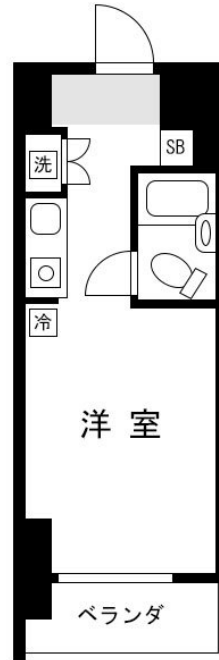

大森町駅まで徒歩3分の駅近物件。スーパーからも近くお買い物に便利です
当社でご用意しているお部屋は全て禁煙ルームとなります。予めご了承ください。

【3ヶ月以上～・ロングSALE】アット イン大森6

物件基本情報

住所	〒143-0015 東京都大田区大森西3-30-6 メインステージ大森町駅前
最寄駅	大森町駅(京急本線ほか) 徒歩 3分 平和島駅(京急本線ほか) 徒歩 10分 梅屋敷駅(京急本線ほか) 徒歩 15分
構造・間取	SRC造 1995年07月築 ワンルーム 16.38㎡
周辺環境	《幼稚園・保育園》ナーサリールームベアー大森西分園 徒歩 1分 《その他レジャー》FASTGM24大森町店 徒歩 1分 《その他レジャー》コナミスポーツクラブ大森町 徒歩 2分 《スーパー》マルエツ大森町店 徒歩 2分 《ドラッグストア》スギ薬局大森町店 徒歩 2分 《ファミレス》サイゼリヤ京急大森町駅前店 徒歩 2分 《複合モール》紳士服コナカ京急大森町店 徒歩 2分 《コンビニ》セブンイレブン大田区大森中1丁目店 徒歩 2分 ※ 周辺施設の情報は最新の状況と異なる場合があります
主な設備	オートロック / エレベーター / 光WiFi使い放題 / ユニットバス / ガス給湯 / 洗濯機 / 電気コンロ / 快適テレワーク
駐車場 (オプション)	なし

利用料金表

利用期間	利用料 (賃料+水道光熱費)	ルームクリーニング代
1ヶ月以上	4,060 円/日	24,200 円/契約

住宅保険

ご利用料金 830円/月 (不課税)

【短期解約違約金について】本契約を3ヶ月未満に解約する場合、最終利用日より1ヶ月分もしくは、契約満了日までのどちらか短い日数分の違約金が発生致します。