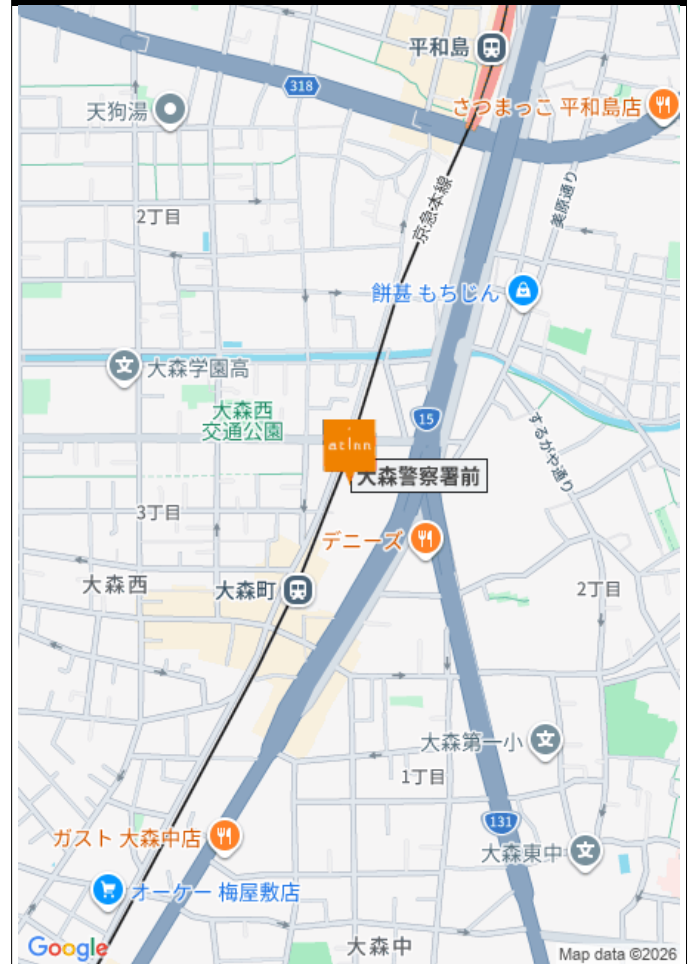

周辺地図

物件の詳細や空室状況の確認、その他ご不明点など、いつでも気軽にお問い合わせください。

メールでお問い合わせ

✉ info@atinn.jp

24時間受付中

ひとの幸せを想い もてなす

アットイン