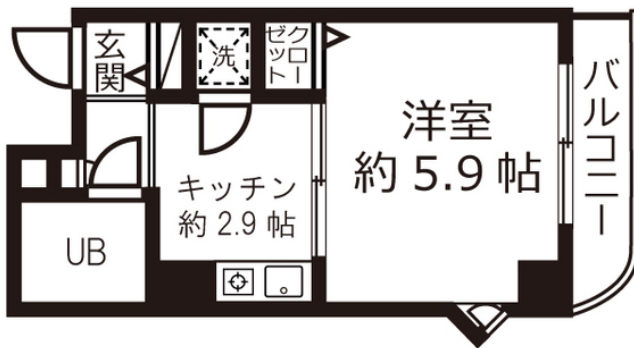

錦糸町駅徒歩7分・菊川駅徒歩11分。広めのキッチンが魅力の1Kルーム

アットイン錦糸町9

物件基本情報

住所	〒130-0021 東京都墨田区緑4-24-12 グリーンハイツ	
最寄駅	錦糸町駅(JR中央・総武線(丸)) 徒歩 8分 菊川駅(都営新宿線(丸)) 徒歩 14分	
構造・間取	RC造 1988年03月築 1K 21.23㎡	
周辺環境	<<幼稚園・保育園>>あい・あい保育園錦糸町園 徒歩 1分 <<幼稚園・保育園>>江東橋保育園 徒歩 1分 <<スーパー>>まいばすけっと錦糸町駅西店 徒歩 2分 <<レンタカー>>トヨタモビリティサービス錦糸町店 徒歩 2分 <<コンビニ>>セブンイレブン墨田緑4丁目店 徒歩 2分 <<レンタカー>>オリックスレンタカー錦糸町店 徒歩 2分 <<その他グルメ>>ほっともっと亀沢4丁目店 徒歩 2分 <<幼稚園・保育園>>チェリッシュあおぞら保育園 徒歩 2分	
主な設備	エレベーター / 宅配ボックス / 光WiFi使い放題 / ユニットバス / ガス給湯 / 洗濯機 / IHコンロ / 快適テレワーク	
駐車場 (オプション)	なし	

利用料金表

利用期間	利用料 (賃料+水道光熱費)	ルームクリーニング代
1ヶ月以上	8,120 円/日	48,400 円/契約

住宅保険

ご利用料金	830円/月 (不課税)
-------	--------------

錦糸町駅徒歩7分・菊川駅徒歩11分。広めのキッチンが魅力の1Kルーム

周辺地図

物件の詳細や空室状況の確認、その他ご不明な点など、いつでも気軽にお問い合わせください。

お電話でのお問い合わせ メールでのお問い合わせ