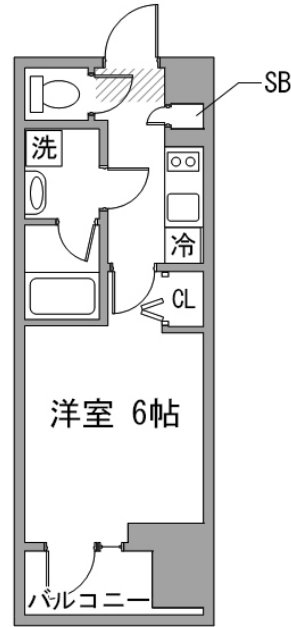

伊勢佐木長者町駅徒歩4分・関内駅徒歩6分。築浅物件で気持ちよく過ごしいただけます

◆アットイン横浜関内4-1

物件基本情報

住所	〒231-0032 神奈川県横浜市中区不老町3-13-4 ガーラ横浜関内グランドステージ
最寄駅	伊勢佐木長者町駅(横浜市営地下鉄ブルーラインほか) 徒歩 4分 関内駅(JR横線ほか) 徒歩 6分

構造・間取	RC造 2017年03月築 1K 20.1㎡

周辺環境	<<コンビニ>>ローソン横浜不老町三丁目店 徒歩 0分 <<スーパー>>まいばすけっと横浜不老町2丁目店 徒歩 1分 <<ゴルフ・テニス等>>横浜文化体育館 徒歩 1分 <<ホール・会館>>横浜文化体育館 徒歩 1分 <<その他文化施設>>横浜市技能文化会館技能文化展示室匠プラザ 徒歩 2分 <<郵便局>>横浜長者町郵便局 徒歩 2分 <<ドラッグストア>>ウエルシア横浜長者町店 徒歩 2分 <<ゴルフ・テニス等>>横浜市日ノ出川公園テニスコート 徒歩 2分

主な設備	オートロック / エレベーター / 宅配ボックス / オンライン警備システム / 光WiFi使い放題 / バス・トイレ別 / ガス給湯 / 浴室乾燥機 / 温水洗浄便座 / 洗濯機 / 独立洗面台 / ガスコンロ / 24時間ゴミ出し可能

駐車場 (オプション)	なし

利用料金表

利用期間	利用料 (賃料+水道光熱費)	ルームクリーニング代
1ヶ月以上	8,460 円/日	48,400 円/契約

住宅保険

ご利用料金	830円/月 (不課税)

伊勢佐木長者町駅徒歩4分・関内駅徒歩6分。築浅物件で気持ちよく過ごしいただけます