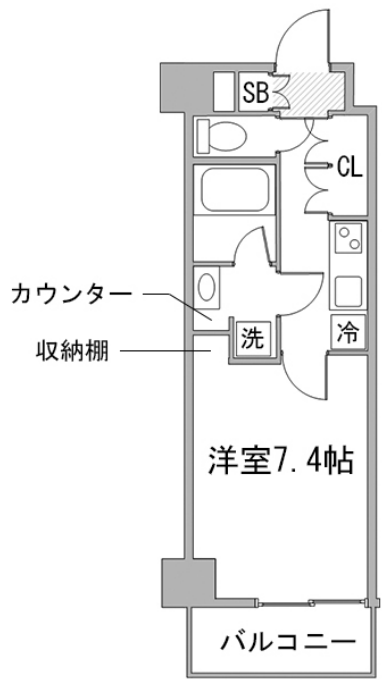

西台駅徒歩11分・高島平駅徒歩13分。神保町・大手町など都心へ1本でアクセス可！
この物件は全室禁煙部屋のご案内となります。予めご了承ください。

アットイン北板橋1

物件基本情報

住所	〒175-0082 東京都板橋区高島平9-43-5 GENOVIA板橋west green veil
最寄駅	西台駅(都営三田線(有)) 徒歩 11分 高島平駅(都営三田線(有)) 徒歩 13分
構造・間取	RC造 2017年03月築 1K 25.52㎡
周辺環境	《ホームセンター》ケーヨーデイツー高島平店 徒歩 4分 《コンビニ》セブンイレブン板橋高島平9丁目店 徒歩 4分 《ファミレス》まいどおおきに食堂高島平食堂 徒歩 4分 《その他グルメ》銀だこメトロ高島平店 徒歩 4分 《ドラッグストア》ココカラファイン高島平店 徒歩 4分 《ファーストフード》マクドナルド高島平メトロエム店 徒歩 4分 《複合モール》ハニーズ高島平店 徒歩 4分 《ファミレス》ジョナサン高島平店 徒歩 4分

主な設備	オートロック / エレベーター / 宅配ボックス / 光WiFi使い放題 / バス・トイレ別 / ガス給湯 / 浴室乾燥機 / 温水洗浄便座 / 洗濯機 / 独立洗面台 / ガスコンロ / ペット可 / 24時間ゴミ出し可能

駐車場 (オプション)	なし

利用料金表

利用期間	利用料 (賃料+水道光熱費)	ルームクリーニング代
1ヶ月以上	8,800 円/日	48,400 円/契約

住宅保険

ご利用料金	830円/月 (不課税)

※ご注意事項※ ペット同伴の場合、追加料金を頂いております。詳しくは、[よくある質問ページ](#)をご確認いただくか、お問い合わせくださいませ。