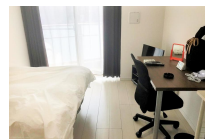

関内駅徒歩6分・桜木町駅徒歩7分。忙しい方の頼もしい味方・宅配ボックス完備！

◆アットイン横浜桜木町6

物件基本情報

住所	〒231-0041 神奈川県横浜市中区吉田町5-3 ガーラ・ステーション横浜関内
最寄駅	関内駅(R根岸線ほか) 徒歩 6分 桜木町駅(R根岸線ほか) 徒歩 7分
構造・間取	RC造 2014年12月築 1K 24.06㎡
周辺環境	《駐車場》パークイン福富仲 徒歩 1分 《駐車場》横浜福富町第1駐車場 徒歩 1分 《駐車場》横浜市福富町西公園地下駐車場 徒歩 1分 《コンビニ》ミニストップよこはま吉田町店 徒歩 1分 《駐車場》パークステーション福富町通第1 徒歩 1分 《駐車場》パークイン福富町 徒歩 1分 《駐車場》横浜福富町第2駐車場 徒歩 2分 《駐車場》横浜パークプレイス 徒歩 2分

主な設備
オートロック / エレベーター / 宅配ボックス / オンライン警備システム / 光WiFi使い放題 / バス・トイレ別 / ガス給湯 / 温水洗浄便座 / 洗濯機 / 独立洗面台 / ガスコンロ / 24時間ゴミ出し可能

駐車場 (オプション)
なし

利用料金表

利用期間	利用料 (賃料+水道光熱費)	ルームクリーニング代
1ヶ月以上	9,480 円/日	48,400 円/契約

住宅保険

ご利用料金 830円/月 (不課税)

関内駅徒歩6分・桜木町駅徒歩7分。忙しい方の頼もしい味方・宅配ボックス完備！