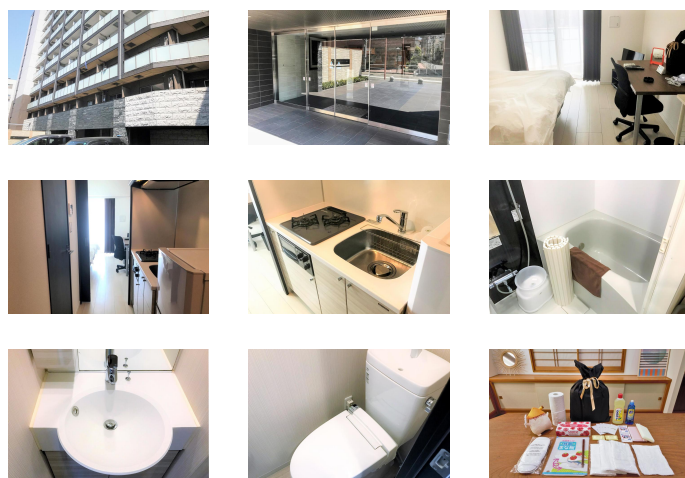

関内駅徒歩6分・桜木町駅徒歩7分。忙しい方の頼もしい味方・宅配ボックス完備！

◆アットイン横浜桜木町6

物件基本情報

住所	〒231-0041 神奈川県横浜市中区吉田町5-3 ガーラ・ステーション横浜関内
最寄駅	関内駅(R根岸線ほか) 徒歩 6分 桜木町駅(R根岸線ほか) 徒歩 7分
構造・間取	RC造 2014年12月築 1K 24.06㎡
周辺環境	《駐車場》パークイン福富仲 徒歩 1分 《駐車場》横浜福富町第1駐車場 徒歩 1分 《駐車場》横浜市福富町西公園地下駐車場 徒歩 1分 《コンビニ》ミニストップよこはま吉田町店 徒歩 1分 《駐車場》パークステーション福富町通第1 徒歩 1分 《駐車場》パークイン福富町 徒歩 1分 《駐車場》横浜福富町第2駐車場 徒歩 2分 《駐車場》横浜パークプレイス 徒歩 2分

主な設備
オートロック / エレベーター / 宅配ボックス / オンライン警備システム / 光WiFi使い放題 / バス・トイレ別 / ガス給湯 / 温水洗浄便座 / 洗濯機 / 独立洗面台 / ガスコンロ / 24時間ゴミ出し可能

駐車場 (オプション)
なし

利用料金表

利用期間	利用料 (賃料+水道光熱費)	ルームクリーニング代
1ヶ月以上	9,480 円/日	48,400 円/契約

住宅保険

ご利用料金 830円/月 (不課税)

関内駅徒歩6分・桜木町駅徒歩7分。忙しい方の頼もしい味方・宅配ボックス完備！

物件の詳細や空室状況の確認、その他ご不明点など、いつでも気軽にお問い合わせください。

お問い合わせ

お電話でのお問い合わせ
0120-397-010
受付時間10:00~17:00(土日祝16:00)

メールでのお問い合わせ
info@atinn.jp
24時間受付中

ひとの幸せを想いもてなす
アットイン