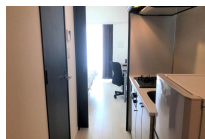

関内駅徒歩6分・桜木町駅徒歩7分。忙しい方の頼もしい味方・宅配ボックス完備！

◆アットイン横浜桜木町6

物件基本情報

住所	〒231-0041 神奈川県横浜市中区吉田町5-3 ガーラ・ステーション横浜関内
最寄駅	関内駅(R根岸線ほか) 徒歩 6分 桜木町駅(R根岸線ほか) 徒歩 7分
構造・間取	RC造 2014年12月築 1K 24.06㎡
周辺環境	《駐車場》パークイン福富仲 徒歩 1分 《駐車場》横浜福富町第1駐車場 徒歩 1分 《駐車場》横浜市福富町西公園地下駐車場 徒歩 1分 《コンビニ》ミニストップよこはま吉田町店 徒歩 1分 《駐車場》パークステーション福富町通第1 徒歩 1分 《駐車場》パークイン福富町 徒歩 1分 《駐車場》横浜福富町第2駐車場 徒歩 2分 《駐車場》横浜パークプレイス 徒歩 2分

主な設備
オートロック / エレベーター / 宅配ボックス / オンライン警備システム / 光WiFi使い放題 / バス・トイレ別 / ガス給湯 / 温水洗浄便座 / 洗濯機 / 独立洗面台 / ガスコンロ / 24時間ゴミ出し可能

駐車場 (オプション)
なし

利用料金表

利用期間	利用料 (賃料+水道光熱費)	ルームクリーニング代
1ヶ月以上	9,480 円/日	48,400 円/契約

住宅保険

ご利用料金 830円/月 (不課税)

関内駅徒歩6分・桜木町駅徒歩7分。忙しい方の頼もしい味方・宅配ボックス完備！