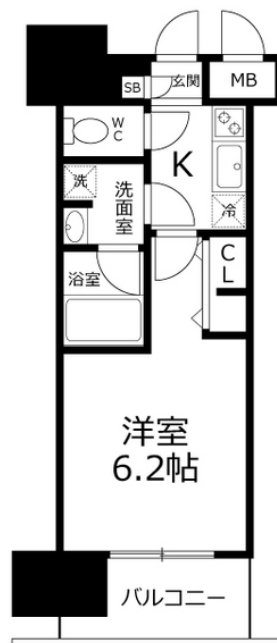

川崎駅徒歩12分・尻手駅徒歩14分。毎日忙しい方必見、24時間ゴミ出しOK！
禁煙のお部屋のご用意がございます。ご希望の際にはお申し付けください。

◆アットイン川崎7

物件基本情報

住所	〒212-0016 神奈川県川崎市幸区南幸町2-2-1 グランドガーラ川崎西口
最寄駅	川崎駅(東海道本線(東京～熱海)ほか) 徒歩 12分 京急川崎駅(京急本線ほか) 徒歩 14分
構造・間取	RC造 2016年09月築 1K 20.21㎡
周辺環境	<消防>幸消防署南河原消防出張所 徒歩 1分 <コンビニ>ファミリーマート川崎南幸町店 徒歩 1分 <ドラッグストア>くすりセイジョー南幸町店 徒歩 1分 <コンビニ>スリーエフ川崎南河原店 徒歩 2分 <銀行>横浜銀行御幸支店 徒歩 2分 <本屋>田口書店 徒歩 2分 <スーパー>いなげやin21川崎幸店 徒歩 2分 <コンビニ>ミニストップ南幸町店 徒歩 2分

主な設備	オートロック / エレベーター / 宅配ボックス / オンライン警備システム / 光WiFi使用 / 放煙 / バス・トイレ別 / ガス給湯 / 浴室乾燥機 / 温水洗浄便座 / 洗濯機 / 独立洗面台 / ガスコンロ / 24時間ゴミ出し可能

駐車場 (オプション)	徒歩 0分 904円/日

利用料金表

利用期間	利用料 (賃料+水道光熱費)	ルームクリーニング代
1ヶ月以上	9,480 円/日	48,400 円/契約

住宅保険

ご利用料金	830円/月 (不課税)

川崎駅徒歩12分・尻手駅徒歩14分。毎日忙しい方必見、24時間ゴミ出しOK！