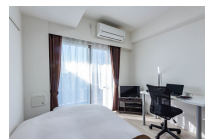

川崎駅徒歩12分・尻手駅徒歩14分。毎日忙しい方必見、24時間ゴミ出しOK！
禁煙のお部屋のご用意がございます。ご希望の際にはお申し付けください。

◆アットイン川崎7

物件基本情報

住所	〒212-0016 神奈川県川崎市幸区南幸町2-2-1 グランドガーラ川崎西口
最寄駅	川崎駅(東海道本線(東京～熱海)ほか) 徒歩 12分 京急川崎駅(京急本線ほか) 徒歩 14分
構造・間取	RC造 2016年09月築 1K 20.21㎡
周辺環境	<消防>幸消防署南河原消防出張所 徒歩 1分 <コンビニ>ファミリーマート川崎南幸町店 徒歩 1分 <ドラッグストア>くすりセイジョー南幸町店 徒歩 1分 <コンビニ>スリーエフ川崎南河原店 徒歩 2分 <銀行>横浜銀行御幸支店 徒歩 2分 <本屋>田口書店 徒歩 2分 <スーパー>いなげやin21川崎幸店 徒歩 2分 <コンビニ>ミニストップ南幸町店 徒歩 2分

主な設備	オートロック / エレベーター / 宅配ボックス / オンライン警備システム / 光WiFi使用 / 放煙 / バス・トイレ別 / ガス給湯 / 浴室乾燥機 / 温水洗浄便座 / 洗濯機 / 独立洗面台 / ガスコンロ / 24時間ゴミ出し可能

駐車場 (オプション)	徒歩 0分 904円/日

利用料金表

利用期間	利用料 (賃料+水道光熱費)	ルームクリーニング代
1ヶ月以上	9,480 円/日	48,400 円/契約

住宅保険

ご利用料金	830円/月 (不課税)

川崎駅徒歩12分・尻手駅徒歩14分。毎日忙しい方必見、24時間ゴミ出しOK！