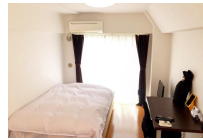

飯田橋駅徒歩6分・神楽坂駅徒歩8分。広々かつろげる7.5帖。周辺は住宅も多く静かです

アットイン飯田橋2

物件基本情報

住所	〒162-0814 東京都新宿区新小川町8-4 新小川ビル	
最寄駅	飯田橋駅(JR中央線(快速)ほか) 徒歩 9分 神楽坂駅(東京メトロ東西線ほか) 徒歩 10分	
構造・間取	RC造 1986年10月築 ワンルーム 21.21㎡	
周辺環境	《その他グルメ》マルナカ 徒歩 0分 《ディーラー》もとじよっふ神楽坂 徒歩 4分 《コンビニ》ファミリーマート新宿新小川町店 徒歩 4分 《スーパー》まいばすけっと東五軒町店 徒歩 4分 《消防》牛込消防署 徒歩 4分 《コンビニ》ファミリーマート東京新宿メディカルセンター店 徒歩 4分 《その他グルメ》ドトールコーヒージャップ飯田橋東口店 徒歩 5分 《幼稚園・保育園》グローバルキッズ神楽坂園 徒歩 5分	
主な設備	光WiFi使い放題 / バス・トイレ別 / ガス給湯 / 温水洗浄便座 洗濯機 / IHコンロ / 快適テレワーク	
駐車場 (オプション)	なし	
利用料金表		
利用期間	利用料 (賃料+水道光熱費)	ルームクリーニング代
1ヶ月以上	9,480 円/日	48,400 円/契約
住宅保険		
ご利用料金	830円/月 (不課税)	

飯田橋駅徒歩6分・神楽坂駅徒歩8分。広々かつろげる7.5帖。周辺は住宅も多く静かです