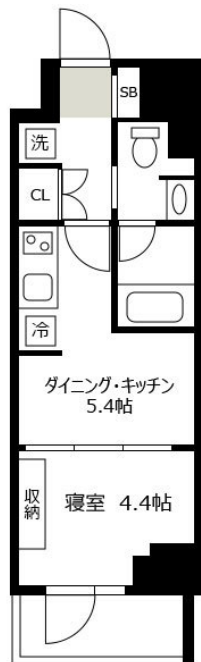

開放的な屋上ドッグランとトリミングルームを備えた愛犬家向けレジデンス！
ノートPCと接続可能なポータブルTVをご用意
当社でご用意しているお部屋は全て禁煙ルームとなります。予めご了承ください。

【スペシャルSALE】アットイン池袋 14-1

物件基本情報

住所	〒171-0021 東京都豊島区西池袋4-27-8 プレディアコート西池袋
最寄駅	椎名町駅(西武池袋線)徒歩 7分 要町駅(東京メトロ有楽町線)徒歩 8分 池袋駅(JR山手線)徒歩 16分
構造・間取	RC造 2022年12月築 1DK 25.7㎡
周辺環境	《コンビニ》ファミリーマート西池袋四丁目店 徒歩 1分 《幼稚園・保育園》西池袋第二保育園 徒歩 2分 《中学校》豊島区立西池袋中学校 徒歩 2分 《コンビニ》セブンイレブン西池袋4丁目店 徒歩 3分 《幼稚園・保育園》ゆらりん椎名町保育園 徒歩 3分 《幼稚園・保育園》聖パトリック幼稚園 徒歩 3分 《図書館》豊島区立目白図書館 徒歩 4分 《病院》医療法人社団雙和会原整形外科病院 徒歩 4分 ※ 周辺施設の情報は最新の状況と異なる場合があります
主な設備	オートロック / エレベーター / 宅配ボックス / 光WiFi使い放題 / バス・トイレ別 / ガス給湯 / 浴室乾燥機 / 温水洗浄便座 / 洗濯機 / 独立洗面台 / ガスコンロ / ソファ / ペット可 / 24時間ゴミ出し可能
駐車場 (オプション)	なし

利用料金表

利用期間	利用料 (賃料+水道光熱費)	ルームクリーニング代
1ヶ月以上	5,080 円/日	24,200 円/契約

住宅保険

ご利用料金	830円/月 (不課税)

※ご注意事項※ ペット同伴の場合、追加料金を頂いております。詳しくは、よくある質問ページをご確認いただくか、お問い合わせくださいませ。