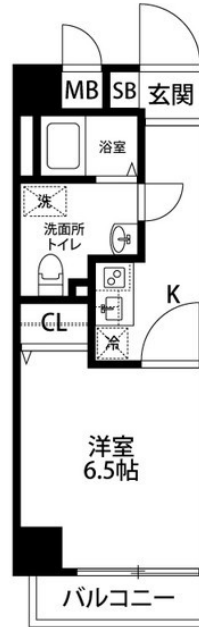

田端駅徒歩5分・赤土小学校前駅徒歩8分。山手線ご利用のお客様必見！

アットイン田端2

物件基本情報

住所	〒114-0013 東京都北区東田端2-6-2 GENOVIA田端 green veil
最寄駅	田端駅(山手線ほか) 徒歩 6分 赤土小学校前駅(日暮里・舎人ライナーほか) 徒歩 11分
構造・間取	RC造 2012年01月築 1K 25.69㎡
周辺環境	<ul style="list-style-type: none"> 《スーパー》業務スーパー田端店 徒歩 1分 《スーパー》まいばすけっと田端駅北店 徒歩 2分 《郵便局》東田端郵便局 徒歩 2分 《郵便局》北田端新町郵便局 徒歩 3分 《ビジネスホテル》JR東日本ホテルメッツ田端 徒歩 3分 《スーパー》まいばすけっと東田端1丁目店 徒歩 3分 《コンビニ》ファミリーマート田端新町三丁目店 徒歩 3分 《本屋》古本屋の中村 徒歩 4分
主な設備	オートロック / エレベーター / 宅配ボックス / 光WiFi使い放題 / パス・トイレ別 / ガス給湯 / 浴室乾燥機 / 温水洗浄便座 / 洗濯機 / 独立洗面台 / ガスコンロ / 快適テレワーク / ペット可 / 24時間ゴミ出し可能
駐車場 (オプション)	なし

利用料金表

利用期間	利用料 (賃料+水道光熱費)	ルームクリーニング代
1ヶ月以上	10,160 円/日	48,400 円/契約

住宅保険

ご利用料金	830円/月 (不課税)
-------	--------------

※ご注意事項※ ペット同伴の場合、追加料金を頂いております。詳しくは、[よくある質問ページ](#)をご確認いただくか、お問い合わせくださいませ。

周辺地図

物件の詳細や空室状況の確認、その他ご不明な点など、いつでも気軽にお問い合わせください。