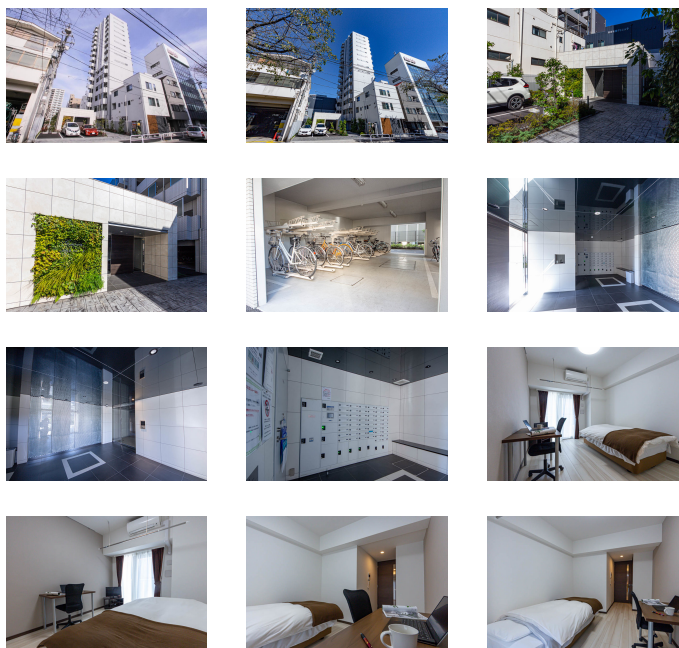

田端駅徒歩6分・赤土小学校前駅徒歩12分。2017年築のキレイな物件です
禁煙のお部屋のご用意がございます。ご希望の際にはお申し付けください。

アットイン田端1

物件基本情報

住所	〒114-0013 東京都北区東田端2-11-3 GENOVIA田端II green veil
最寄駅	田端駅(山手線)徒歩6分 赤土小学校前駅(日暮里・舎人ライナー)徒歩12分
構造・間取	RC造 2017年06月築 1K 25.36㎡
周辺環境	《郵便局》東田端郵便局 徒歩1分 《スーパー》業務スーパー田端店 徒歩2分 《スーパー》まいばすけっと田端駅北店 徒歩3分 《コンビニ》ファミリーマート田端新町三丁目店 徒歩3分 《ビジネスホテル》JR東日本ホテルメッツ田端 徒歩4分 《銀行》瀧野川信用金庫本店 徒歩4分 《コンビニ》セブンイレブン北区田端新町3丁目店 徒歩5分 《その他グルメ》スターバックスコーヒーアトレヴィ田端店 徒歩5分
主な設備	オートロック / エレベーター / 宅配ボックス / 光WiFi使い放題 / バス・トイレ別 / ガス給湯 / 浴室乾燥機 / 温水洗浄便座 / 洗濯機 / 独立洗面台 / ガスコンロ / ペット可 / 24時間ゴミ出し可能
駐車場 (オプション)	なし

利用料金表

利用期間	利用料 (賃料+水道光熱費)	ルームクリーニング代
1ヶ月以上	10,500 円/日	48,400 円/契約

住宅保険

ご利用料金	830円/月 (不課税)

※ご注意事項※ ペット同伴の場合、追加料金を頂いております。詳しくは、[よくある質問ページ](#)をご確認いただくか、お問い合わせくださいませ。