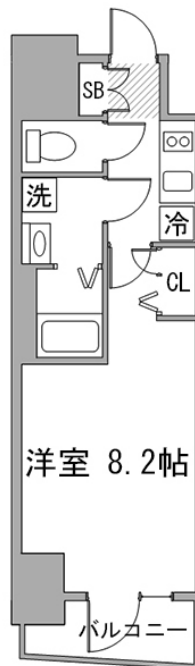

田端駅徒歩6分・赤土小学校前駅徒歩12分。2017年築のキレイな物件です
禁煙のお部屋のご用意がございます。ご希望の際にはお申し付けください。

アットイン田端1

物件基本情報

住所	〒114-0013 東京都北区東田端2-11-3 GENOVIA田端II green veil
最寄駅	田端駅(山手線)徒歩6分 赤土小学校前駅(日暮里・舎人ライナー)徒歩12分
構造・間取	RC造 2017年06月築 1K 25.36㎡
周辺環境	《郵便局》東田端郵便局 徒歩1分 《スーパー》業務スーパー田端店 徒歩2分 《スーパー》まいばすけっと田端駅北店 徒歩3分 《コンビニ》ファミリーマート田端新町三丁目店 徒歩3分 《ビジネスホテル》JR東日本ホテルメッツ田端 徒歩4分 《銀行》瀧野川信用金庫本店 徒歩4分 《コンビニ》セブンイレブン北区田端新町3丁目店 徒歩5分 《その他グルメ》スターバックスコーヒーアトレヴィ田端店 徒歩5分
主な設備	オートロック / エレベーター / 宅配ボックス / 光WiFi使い放題 / バス・トイレ別 / ガス給湯 / 浴室乾燥機 / 温水洗浄便座 / 洗濯機 / 独立洗面台 / ガスコンロ / ペット可 / 24時間ゴミ出し可能
駐車場 (オプション)	なし

利用料金表

利用期間	利用料 (賃料+水道光熱費)	ルームクリーニング代
1ヶ月以上	10,500 円/日	48,400 円/契約

住宅保険

ご利用料金	830円/月 (不課税)

※ご注意事項※ ペット同伴の場合、追加料金を頂いております。詳しくは、[よくある質問ページ](#)をご確認いただくか、お問い合わせくださいませ。