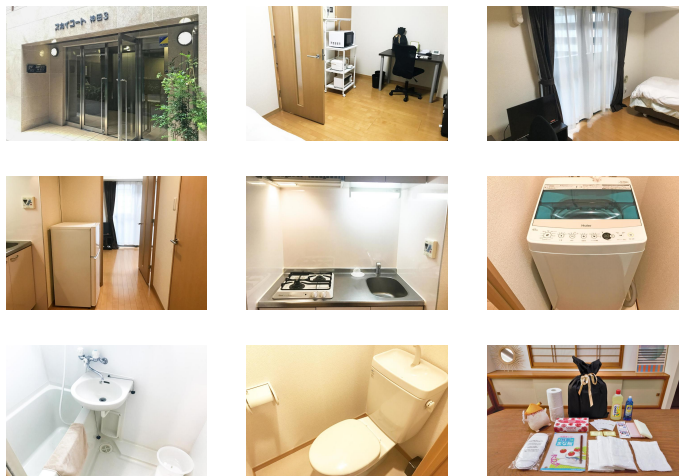

馬喰町・岩本町各駅徒歩6分。昔ながらの懐かしさが残る魅力的なエリアです

アットイン神田2

物件基本情報

住所	〒101-0031 東京都千代田区東神田1-10-11 スカイコート神田第3	
最寄駅	馬喰町駅(有楽町線)徒歩 6分 岩本町駅(都営新宿線)徒歩 6分	
構造・間取	RC造 2005年06月築 1K 23.04㎡	
周辺環境	《駐車場》ユニゾ東神田一丁目ビル駐車場 徒歩 1分 《ガソリンスタンド》(有)セイウン東神田給油所 徒歩 1分 《コンビニ》セブンイレブン東神田2丁目店 徒歩 2分 《幼稚園・保育園》あい保育園東神田 徒歩 2分 《高校》東京都立一橋高校 徒歩 2分 《コンビニ》ファミリーマート東神田二丁目店 徒歩 2分 《銀行》朝日信用金庫豊島町支店 徒歩 2分 《郵便局》東神田郵便局 徒歩 3分	
主な設備	オートロック / エレベーター / 宅配ボックス / 光WiFi使い放題 / パス・トイレ別 / ガス給湯 / 浴室乾燥機 / 洗濯機 / ガスコンロ / 24時間ゴミ出し可能	
駐車場 (オプション)	なし	
利用料金表		
利用期間	利用料 (賃料+水道光熱費)	ルームクリーニング代
1ヶ月以上	9,820 円/日	48,400 円/契約
住宅保険		
ご利用料金	830円/月 (不課税)	