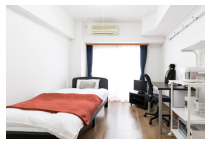

泉岳寺駅徒歩1分・白金高輪駅徒歩13分。品川方面へは1駅で歩いてもいけちゃいます
禁煙のお部屋のご用意がございます。ご希望の際にはお申し付けください。

◆アットイン品川2

物件基本情報

住所	〒108-0074 東京都港区高輪2-16-27 グランド・ガーラ高輪
最寄駅	泉岳寺駅(京急本線ほか) 徒歩 1分 高輪ゲートウェイ駅(JR山手線ほか) 徒歩 6分
構造・間取	SRC造 2003年05月築 1K 21.31㎡
周辺環境	《ビジネスホテル》東急ステイ高輪 徒歩 1分 《(不明)》泉岳寺駅 徒歩 1分 《ホテル》アパホテル品川泉岳寺駅前 徒歩 1分 《ファーストフード》なか卯泉岳寺前店 徒歩 2分 《コンビニ》デイリーヤマザキ高輪本店 徒歩 2分 《冠婚葬祭場》(株)公益社公益社高輪会館 徒歩 2分 《ガソリンスタンド》エネオスDr. Drive高輪店 徒歩 2分 《幼稚園・保育園》ほっぺるランド高輪二丁目 徒歩 2分

主な設備	オートロック / エレベーター / 宅配ボックス / オンライン警備システム / 光WiFi使い放題 / バス・トイレ別 / ガス給湯 / 浴室乾燥機 / 温水洗浄便座 / 洗濯機 / 独立洗面台 / ガスコンロ / 快適テレワーク / 24時間ゴミ出し可能

駐車場 (オプション)	なし

利用料金表

利用期間	利用料 (賃料+水道光熱費)	ルームクリーニング代
1ヶ月以上	10,400 円/日	48,400 円/契約

住宅保険

ご利用料金	830円/月 (不課税)

泉岳寺駅徒歩1分・白金高輪駅徒歩13分。品川方面へは1駅で歩いてもいけちゃいます