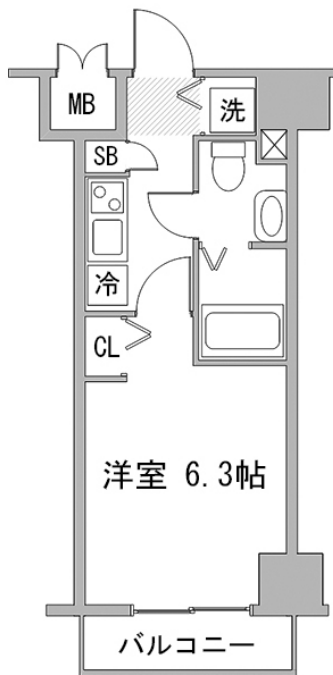

泉岳寺駅徒歩1分・白金高輪駅徒歩13分。品川方面へは1駅で歩いてもいけちゃいます
禁煙のお部屋のご用意がございます。ご希望の際にはお申し付けください。

◆アットイン品川2

物件基本情報

住所	〒108-0074 東京都港区高輪2-16-27 グランド・ガーラ高輪
最寄駅	泉岳寺駅(京急本線ほか) 徒歩 1分 高輪ゲートウェイ駅(JR山手線ほか) 徒歩 6分
構造・間取	SRC造 2003年05月築 1K 21.31㎡
周辺環境	《ビジネスホテル》東急ステイ高輪 徒歩 1分 《(不明)》泉岳寺駅 徒歩 1分 《ホテル》アパホテル品川泉岳寺駅前 徒歩 1分 《ファーストフード》なか卯泉岳寺前店 徒歩 2分 《コンビニ》デイリーヤマザキ高輪本店 徒歩 2分 《冠婚葬祭場》(株)公益社公益社高輪会館 徒歩 2分 《ガソリンスタンド》エネオスDr. Drive高輪店 徒歩 2分 《幼稚園・保育園》ほっぺるランド高輪二丁目 徒歩 2分

主な設備	オートロック / エレベーター / 宅配ボックス / オンライン警備システム / 光WiFi使い放題 / バス・トイレ別 / ガス給湯 / 浴室乾燥機 / 温水洗浄便座 / 洗濯機 / 独立洗面台 / ガスコンロ / 快適テレワーク / 24時間ゴミ出し可能

駐車場 (オプション)	なし

利用料金表

利用期間	利用料 (賃料+水道光熱費)	ルームクリーニング代
1ヶ月以上	10,400 円/日	48,400 円/契約

住宅保険

ご利用料金	830円/月 (不課税)

泉岳寺駅徒歩1分・白金高輪駅徒歩13分。品川方面へは1駅で歩いてもいけちゃいます