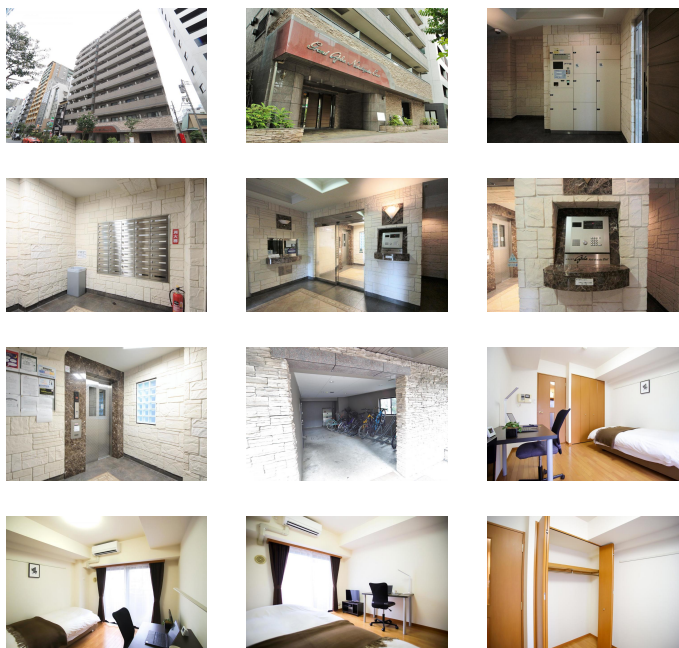

西新宿五丁目駅徒歩4分・都庁前駅徒歩8分。新宿中央公園も徒歩圏内です

◆アットイン新宿2-1

物件基本情報

住所	〒160-0023 東京都新宿区西新宿5丁目10-12 グランド・ガーラ西新宿EAST	
最寄駅	西新宿五丁目駅(都営大江戸線(ほか)) 徒歩 4分 都庁前駅(都営大江戸線(ほか)) 徒歩 8分	
構造・間取	SRC造 2002年04月築 1K 19.98㎡	
周辺環境	≪ビジネスホテル≫東急ステイ西新宿 徒歩 1分 ≪ファーストフード≫すき家西新宿五丁目駅前店 徒歩 1分 ≪ファーストフード≫Coco壱番屋西新宿五丁目駅前通店 徒歩 2分 ≪ドラッグストア≫どらっくはまです西新宿店 徒歩 2分 ≪レンタカー≫タイムズカー西新宿五丁目駅前店 徒歩 2分 ≪その他学校≫東放学園映画専門学校 徒歩 2分 ≪ファミレス≫かこ道楽西新宿5丁目店 徒歩 2分 ≪ドラッグストア≫トモズ西新宿五丁目店 徒歩 3分	
主な設備	オートロック / エレベーター / 宅配ボックス / 光WiFi使い放題 / パス・トイレ別 / ガス給湯 / 浴室乾燥機 / 温水洗浄便座 / 洗濯機 / ガスコンロ / 快適テレワーク / 24時間ゴミ出し可能	
駐車場 (オプション)	なし	
利用料金表		
利用期間	利用料 (賃料+水道光熱費)	ルームクリーニング代
1ヶ月以上	10,300 円/日	48,400 円/契約
住宅保険		
ご利用料金	830円/月 (不課税)	

西新宿五丁目駅徒歩4分・都庁前駅徒歩8分。新宿中央公園も徒歩圏内です