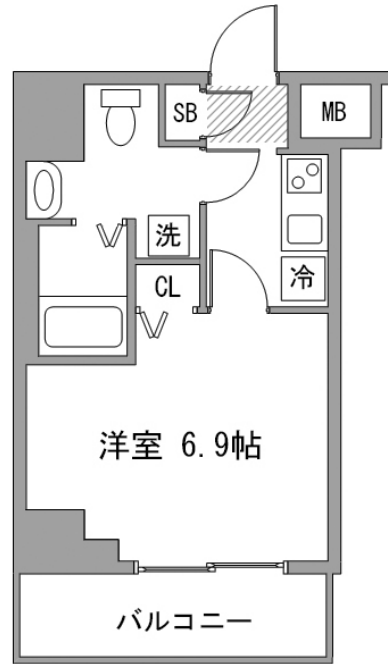

大手町駅徒歩7分・神田駅徒歩8分。ビジネスと流行の最先端が集まる大手町エリア
禁煙のお部屋のご用意がございます。ご希望の際にはお申し付けください。

◆アットイン大手町1

物件基本情報

住所	〒101-0054 東京都千代田区神田錦町1-11-2 ガラ・グランディ大手町
最寄駅	大手町駅(東京メトロ丸ノ内線(丸)) 徒歩 7分 神田駅(丸山線(丸)) 徒歩 8分
構造・間取	SRC造 2003年12月築 1K 23.24㎡
周辺環境	《美術館》天理ギャラリー 徒歩 1分 《郵便局》神田錦町郵便局 徒歩 1分 《コンビニ》セブンイレブン神田錦町2丁目店 徒歩 1分 《銀行》四国銀行東京支店 徒歩 1分 《コンビニ》ローソンTHE RAINEXIビル店 徒歩 1分 《コンビニ》ミニストップ神田錦町1丁目店 徒歩 2分 《その他グルメ》タリーズコーヒー神田橋本郷通り店 徒歩 2分 《本屋》(株) 亜東書店 徒歩 2分

主な設備	オートロック / エレベーター / 宅配ボックス / オンライン警備システム / 光WiFi使い放題 / バス・トイレ別 / ガス給湯 / 浴室乾燥機 / 温水洗浄便座 / 洗濯機 / 独立洗面台 / ガスコンロ / 24時間ゴミ出し可能

駐車場 (オプション)	なし

利用料金表

利用期間	利用料 (賃料+水道光熱費)	ルームクリーニング代
1ヶ月以上	11,180 円/日	48,400 円/契約

住宅保険

ご利用料金	830円/月 (不課税)

大手町駅徒歩7分・神田駅徒歩8分。ビジネスと流行の最先端が集まる大手町エリア