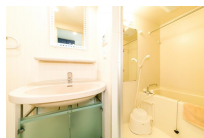

大手町駅徒歩7分・神田駅徒歩8分。ビジネスと流行の最先端が集まる大手町エリア
禁煙のお部屋のご用意がございます。ご希望の際にはお申し付けください。

◆アットイン大手町1

物件基本情報

住所	〒101-0054 東京都千代田区神田錦町1-11-2 ガラ・グランディ大手町
最寄駅	大手町駅(東京メトロ丸ノ内線(丸)) 徒歩 7分 神田駅(丸山線(丸)) 徒歩 8分
構造・間取	SRC造 2003年12月築 1K 23.24㎡
周辺環境	《美術館》天理ギャラリー 徒歩 1分 《郵便局》神田錦町郵便局 徒歩 1分 《コンビニ》セブンイレブン神田錦町2丁目店 徒歩 1分 《銀行》四国銀行東京支店 徒歩 1分 《コンビニ》ローソンTHE RAINEXIビル店 徒歩 1分 《コンビニ》ミニストップ神田錦町1丁目店 徒歩 2分 《その他グルメ》タリーズコーヒー神田橋本郷通り店 徒歩 2分 《本屋》(株) 亜東書店 徒歩 2分

主な設備	オートロック / エレベーター / 宅配ボックス / オンライン警備システム / 光WiFi使い放題 / バス・トイレ別 / ガス給湯 / 浴室乾燥機 / 温水洗浄便座 / 洗濯機 / 独立洗面台 / ガスコンロ / 24時間ゴミ出し可能

駐車場 (オプション)	なし

利用料金表

利用期間	利用料 (賃料+水道光熱費)	ルームクリーニング代
1ヶ月以上	11,180 円/日	48,400 円/契約

住宅保険

ご利用料金	830円/月 (不課税)

大手町駅徒歩7分・神田駅徒歩8分。ビジネスと流行の最先端が集まる大手町エリア