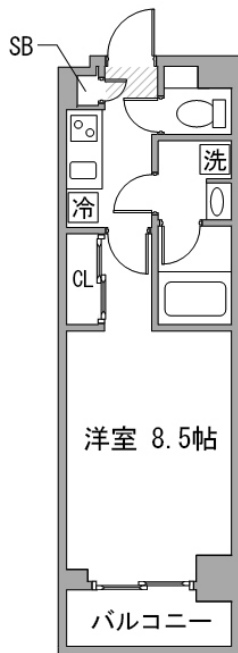

門前仲町駅徒歩11分・清澄白河駅徒歩13分。嬉しいコンビニ徒歩0分のお部屋です

◆アットイン門前仲町1

物件基本情報

住所	〒135-0032 東京都江東区福住2-3-16 グランド・ガーラ門前仲町
最寄駅	門前仲町駅(東京メトロ東西線)徒歩 11分 清澄白河駅(東京メトロ半蔵門線)徒歩 13分
構造・間取	RC造 2015年09月築 1K 25.4㎡
周辺環境	≪コンビニ≫ファミリーマート江東福住一丁目店 徒歩 2分 ≪スーパー≫食品館あおぞら深川 徒歩 3分 ≪郵便局≫深川一郵便局 徒歩 4分 ≪幼稚園・保育園≫ハッピー맘福住 徒歩 4分 ≪コンビニ≫ローソン深川一丁目店 徒歩 4分 ≪郵便局≫江東永代郵便局 徒歩 4分 ≪ビジネスホテル≫東横イン門前仲町永代橋 徒歩 5分 ≪コンビニ≫セブンイレブン江東門前仲町1丁目店 徒歩 5分

主な設備	オートロック / エレベーター / 宅配ボックス / オンライン警備システム / 光WiFi使い放題 / バス・トイレ別 / ガス給湯 / 浴室乾燥機 / 温水洗浄便座 / 洗濯機 / 独立洗面台 / ガスコンロ / 24時間ゴミ出し可能

駐車場 (オプション)	なし

利用料金表

利用期間	利用料 (賃料+水道光熱費)	ルームクリーニング代
1ヶ月以上	10,300 円/日	48,400 円/契約

住宅保険

ご利用料金	830円/月 (不課税)