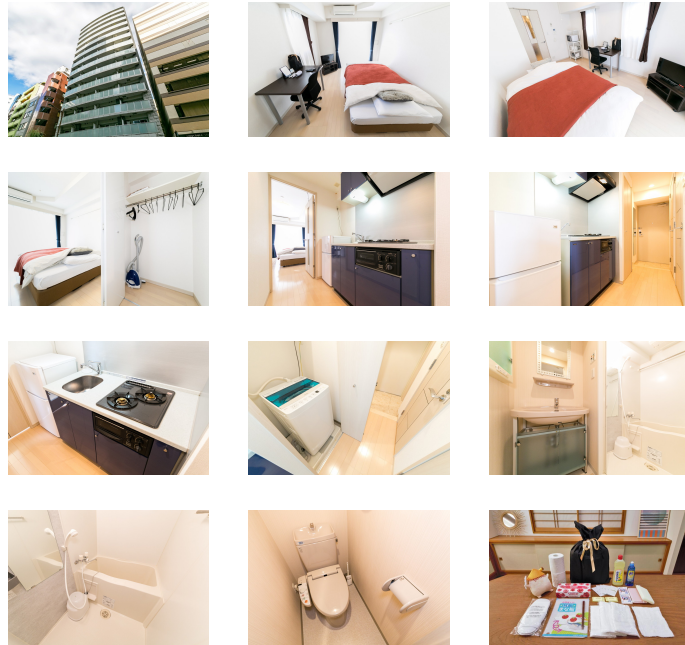

新富町駅徒歩5分・京橋駅徒歩6分。銀座の中心にお手頃マンスリー！

◆アットイン銀座1-1

物件基本情報

住所	〒104-0061 東京都中央区銀座1-23-10 グランド・ガーラ銀座
最寄駅	新富町駅(東京メトロ有楽町線(ほか)) 徒歩 5 分 京橋駅(東京メトロ銀座線(ほか)) 徒歩 6 分
構造・間取	RC造 2007年08月築 1K 25.07㎡
周辺環境	《コンビニ》セブンイレブン銀座2丁目店 徒歩 1 分 《ホール・会館》中央区立中央会館 徒歩 1 分 《駐車場》トラストパーク銀座1丁目 徒歩 1 分 《その他文化施設》富山テレビ放送 (株) 東京支社 徒歩 2 分 《コンビニ》セブンイレブン中央区役所前店 徒歩 2 分 《幼稚園・保育園》銀座インターナショナル保育園あんふあい 徒歩 2 分 《駐車場》清和ビル 徒歩 2 分 《図書館》中央区立京橋図書館 徒歩 2 分

主な設備	オートロック / エレベーター / 宅配ボックス / オンライン警備システム / 光WiFi使い放題 / バス・トイレ別 / ガス給湯 / 浴室乾燥機 / 温水洗浄便座 / 洗濯機 / 独立洗面台 / ガスコンロ / 快適テレワーク / 24時間ゴミ出し可能

駐車場 (オプション)	なし

利用料金表

利用期間	利用料 (賃料+水道光熱費)	ルームクリーニング代
1ヶ月以上	12,540 円/日	48,400 円/契約

住宅保険

ご利用料金	830円/月 (不課税)

新富町駅徒歩5分・京橋駅徒歩6分。銀座の中心にお手頃マンスリー！
※2023年10月末まで外壁工事中です。