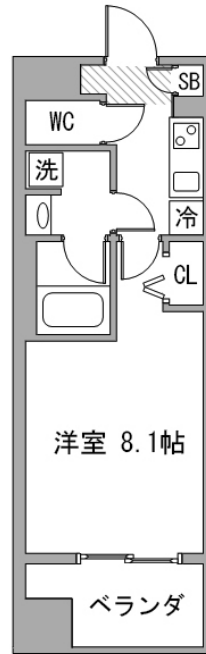

赤羽橋駅徒歩2分・麻布十番駅徒歩8分。慶應義塾大学三田キャンパスも徒歩圏内です

◆アットイン麻布十番1

物件基本情報

住所	〒106-0044 東京都港区東麻布1-29-15 ガーラ・プレシヤス東麻布
最寄駅	赤羽橋駅(都営大江戸線(ほか)) 徒歩 2分 麻布十番駅(東京メトロ南北線(ほか)) 徒歩 8分
構造・間取	RC造 2015年11月築 1K 25.57㎡
周辺環境	《駐車場》ウエストパーキング東麻布1丁目 徒歩 1分 《コンビニ》ファミリーマート東麻布一丁目店 徒歩 1分 《幼稚園・保育園》飯倉保育園 徒歩 2分 《コンビニ》ローソン三田一丁目店 徒歩 2分 《ガソリンスタンド》出光麻布SS 徒歩 2分 《大使館・領事館》パナマ共和国大使館 徒歩 2分 《大使館・領事館》パラオ共和国大使館 徒歩 2分 《官公署》港区みなと保健所 徒歩 3分

主な設備	オートロック / エレベーター / 宅配ボックス / オンライン警備システム / 光WiFi使い放題 / バス・トイレ別 / ガス給湯 / 浴室乾燥機 / 温水洗浄便座 / 洗濯機 / 独立洗面台 / ガスコンロ / 24時間ゴミ出し可能

駐車場 (オプション)	なし

利用料金表

利用期間	利用料 (賃料+水道光熱費)	ルームクリーニング代
1ヶ月以上	13,220 円/日	48,400 円/契約

住宅保険

ご利用料金	830円/月 (不課税)

赤羽橋駅徒歩2分・麻布十番駅徒歩8分。慶應義塾大学三田キャンパスも徒歩圏内です