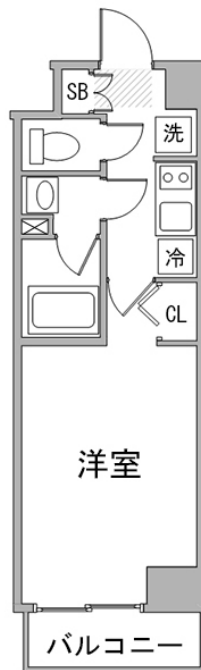

赤羽橋駅徒歩2分・芝公園駅徒歩8分。東京タワーなど観光エリアも徒歩圏内です

アットイン麻布十番7

物件基本情報

住所	〒106-0044 東京都港区東麻布1-14-7 アルティザ東麻布
最寄駅	赤羽橋駅(都営大江戸線(ほか)) 徒歩 2分 麻布十番駅(東京メトロ南北線(ほか)) 徒歩 10分
構造・間取	RC造 2016年02月築 1K 26.4㎡
周辺環境	《幼稚園・保育園》飯倉保育園 徒歩 1分 《駐車場》ウエストパーキング東麻布1丁目 徒歩 2分 《ディーラー》Abe BMW麻布ショールーム 徒歩 2分 《コンビニ》ファミリーマート東麻布一丁目店 徒歩 2分 《幼稚園・保育園》ゆらりん東麻布保育園 徒歩 2分 《ガソリンスタンド》エネオスDr. Driveセルフ芝公園SS 徒歩 2分 《大使館・領事館》パナマ共和国大使館 徒歩 3分 《幼稚園・保育園》ふたばクラブ東麻布保育園 徒歩 3分

主な設備	オートロック / エレベーター / 宅配ボックス / オンライン警備システム / 光WiFi使い放題 / バス・トイレ別 / ガス給湯 / 浴室乾燥機 / 温水洗浄便座 / 洗濯機 / 独立洗面台 / ガスコンロ / 快適テレワーク / 24時間ゴミ出し可能
駐車場 (オプション)	なし

利用料金表

利用期間	利用料 (賃料+水道光熱費)	ルームクリーニング代
1ヶ月以上	14,140 円/日	48,400 円/契約

住宅保険

ご利用料金	830円/月 (不課税)

赤羽橋駅徒歩2分・芝公園駅徒歩8分。東京タワーなど観光エリアも徒歩圏内です