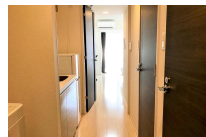

赤羽橋駅徒歩2分・芝公園駅徒歩8分。東京タワーなど観光エリアも徒歩圏内です

アットイン麻布十番7

物件基本情報

住所	〒106-0044 東京都港区東麻布1-14-7 アルティザ東麻布
最寄駅	赤羽橋駅(都営大江戸線(ほか)) 徒歩 2分 麻布十番駅(東京メトロ南北線(ほか)) 徒歩 10分
構造・間取	RC造 2016年02月築 1K 26.4㎡
周辺環境	《幼稚園・保育園》飯倉保育園 徒歩 1分 《駐車場》ウエストパーキング東麻布1丁目 徒歩 2分 《ディーラー》Abe BMW麻布ショールーム 徒歩 2分 《コンビニ》ファミリーマート東麻布一丁目店 徒歩 2分 《幼稚園・保育園》ゆらりん東麻布保育園 徒歩 2分 《ガソリンスタンド》エネオスDr. Driveセルフ芝公園SS 徒歩 2分 《大使館・領事館》パナマ共和国大使館 徒歩 3分 《幼稚園・保育園》ふたばクラブ東麻布保育園 徒歩 3分

主な設備	オートロック / エレベーター / 宅配ボックス / オンライン警備システム / 光WiFi使い放題 / バス・トイレ別 / ガス給湯 / 浴室乾燥機 / 温水洗浄便座 / 洗濯機 / 独立洗面台 / ガスコンロ / 快適テレワーク / 24時間ゴミ出し可能
駐車場 (オプション)	なし

利用料金表

利用期間	利用料 (賃料+水道光熱費)	ルームクリーニング代
1ヶ月以上	14,140 円/日	48,400 円/契約

住宅保険

ご利用料金	830円/月 (不課税)

赤羽橋駅徒歩2分・芝公園駅徒歩8分。東京タワーなど観光エリアも徒歩圏内です