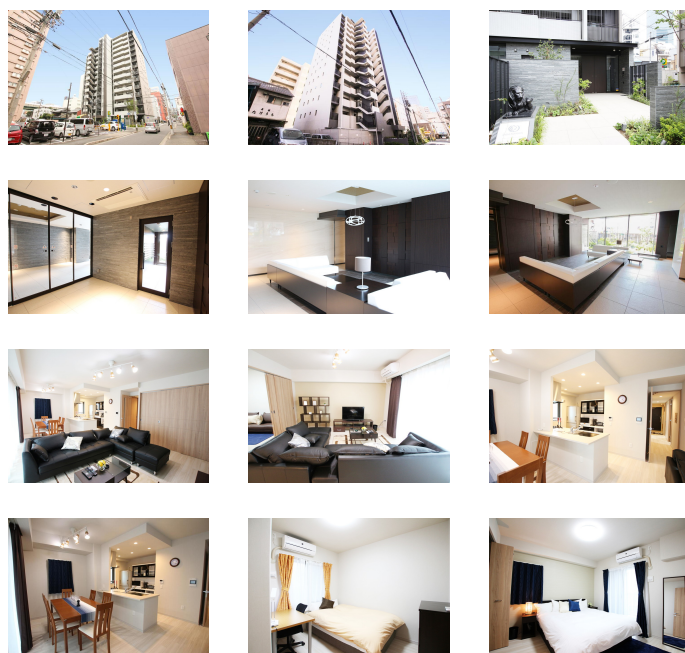

名古屋駅近くで送る、高級感・セキュリティ・快適設備を備えたひとつ上のアーバンライフ

アットイン名古屋駅10

物件基本情報

住所	〒450-0002 愛知県名古屋市中村区名駅3-2-19 ライオンズ名古屋ステーションアクシス
最寄駅	国際センター駅(名古屋地下鉄桜通線ほか) 徒歩 4分 丸の内駅(名古屋地下鉄鶴舞線ほか) 徒歩 12分 名古屋駅(JR中央本線(名古屋～塩尻)ほか) 徒歩 15分
構造・間取	RC造 2015年02月築 3LDK 77.76㎡
周辺環境	《ファーストフード》吉野家国際センター店 徒歩 2分 《冠婚葬祭場》ザ・グランクレール 徒歩 2分 《銀行》名古屋銀行名古屋駅前支店 徒歩 2分 《ファミレス》CoCo老番屋西区那古野店 徒歩 3分 《(不明)》国際センター駅 徒歩 3分 《公園》泥江街園 徒歩 3分 《コンビニ》ファミリーマート名駅桜通店 徒歩 4分 《郵便局》名古屋那古野郵便局 徒歩 4分

主な設備	オートロック / エレベーター / 宅配ボックス / 光WiFi使い放題 / パス・トイレ別 / ガス給湯 / 浴室乾燥機 / 温水洗浄便座 / 洗濯機 / 独立洗面台 / ガスコンロ / ソファ
駐車場 (オプション)	なし

利用料金表

利用期間	利用料 (賃料+水道光熱費)	ルームクリーニング代
1ヶ月以上	17,290 円/日	92,400 円/契約

住宅保険

ご利用料金	830円/月 (不課税)

物件の詳細や空室状況の確認、その他ご不明な点など、いつでも気軽にお問い合わせください。

お電話でのお問い合わせ
0120-397-010
受付時間10:00~17:00(土日祝16:00)

メールでのお問い合わせ
info@atinn.jp
24時間受付中

ひとの幸せを想い もてなす
アットイン