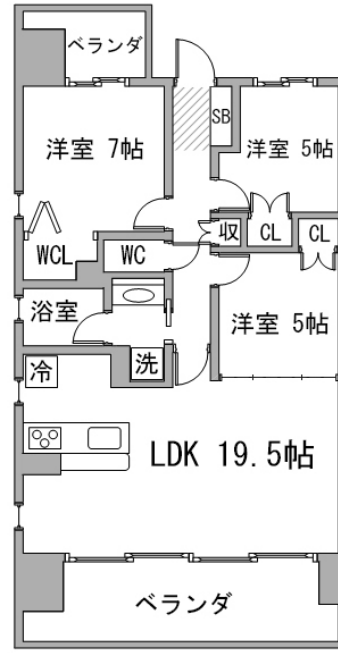

名古屋駅近くで送る、高級感・セキュリティ・快適設備を備えたひとつ上のアーバンライフ

アットイン名古屋駅10

物件基本情報

住所	〒450-0002 愛知県名古屋市中村区名駅3-2-19 ライオンズ名古屋ステーションアクシス
最寄駅	国際センター駅(名古屋地下鉄桜通線ほか) 徒歩 4分 丸の内駅(名古屋地下鉄鶴舞線ほか) 徒歩 12分 名古屋駅(JR中央本線(名古屋～塩尻)ほか) 徒歩 15分
構造・間取	RC造 2015年02月築 3LDK 77.76㎡
周辺環境	《ファーストフード》吉野家国際センター店 徒歩 2分 《冠婚葬祭場》ザ・グランクレール 徒歩 2分 《銀行》名古屋銀行名古屋駅前支店 徒歩 2分 《ファミレス》CoCo老番屋西区那古野店 徒歩 3分 《(不明)》国際センター駅 徒歩 3分 《公園》泥江街園 徒歩 3分 《コンビニ》ファミリーマート名駅桜通店 徒歩 4分 《郵便局》名古屋那古野郵便局 徒歩 4分

主な設備	オートロック / エレベーター / 宅配ボックス / 光WiFi使い放題 / パス・トイレ別 / ガス給湯 / 浴室乾燥機 / 温水洗浄便座 / 洗濯機 / 独立洗面台 / ガスコンロ / ソファ
駐車場 (オプション)	なし

利用料金表

利用期間	利用料 (賃料+水道光熱費)	ルームクリーニング代
1ヶ月以上	17,290 円/日	92,400 円/契約

住宅保険

ご利用料金	830円/月 (不課税)

物件の詳細や空室状況の確認、その他ご不明な点など、いつでも気軽にお問い合わせください。

お電話でのお問い合わせ
0120-397-010
受付時間10:00~17:00(土日祝16:00)

メールでのお問い合わせ
info@atinn.jp
24時間受付中

ひとの幸せを想い もてなす
アットイン