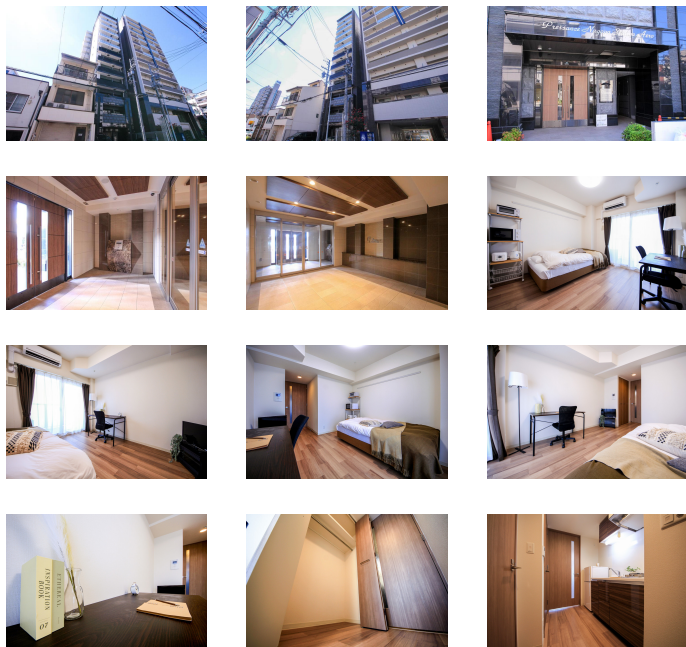

セキュリティ充実、独立洗面台・シャワートイレなど人気の設備が勢揃い
禁煙のお部屋のご用意がございます。ご希望の際にはお申し付けください。

アットイン名古屋駅14-1

物件基本情報

住所	〒451-0042 愛知県名古屋市中区那古野2-24-4 プレサンス名古屋STATIONエアロ	
最寄駅	国際センター駅(名古屋市営地下鉄桜通線ほか) 徒歩 6分 浅間町駅(名古屋市営地下鉄鶴舞線ほか) 徒歩 14分 丸の内駅(名古屋市営地下鉄鶴舞線ほか) 徒歩 15分	
構造・間取	RC造 2017年02月築 1K 24.03㎡	
周辺環境	《郵便局》名古屋那古野郵便局 徒歩 2分 《ファミレス》Coco老番屋西区那古野店 徒歩 3分 《公園》新道街園 徒歩 3分 《コンビニ》デイリーヤマザキ名古屋セントラル店 徒歩 4分 《ファーストフード》吉野家国際センター店 徒歩 4分 《コンビニ》ローソン名古屋プライムセントラルタワー店 徒歩 4分 《冠婚葬祭場》インフィニート名古屋 徒歩 4分 《冠婚葬祭場》ザ・グランクレール 徒歩 4分	
主な設備	オートロック / エレベーター / 宅配ボックス / オンライン警備システム / 光WiFi使い放題 / バス・トイレ別 / ガス給湯 / 浴室乾燥機 / 温水洗浄便座 / 洗濯機 / 独立洗面台 / ガスコンロ	
駐車場 (オプション)	徒歩 0分 880円/日	
利用料金表		
利用期間	利用料 (賃料+水道光熱費)	ルームクリーニング代
1ヶ月以上	6,440 円/日	48,400 円/契約
住宅保険		
ご利用料金	830円/月 (不課税)	