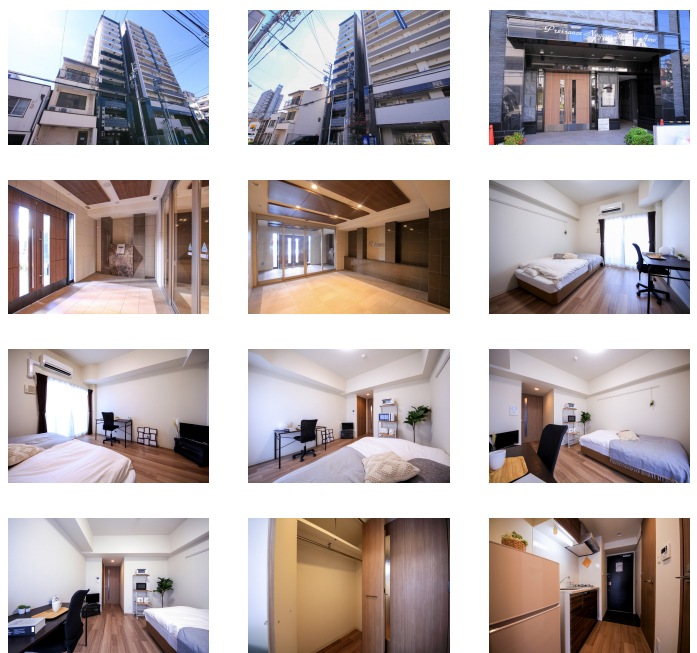

名古屋駅徒歩8分、国際センター駅徒歩5分！ショッピングに、ランチやディナーに、いつでも気軽にお出かけできます！
禁煙のお部屋のご用意がございます。ご希望の際にはお申し付けください。

アットイン名古屋駅14-2

物件基本情報

住所	〒451-0042 愛知県名古屋市西区那古野2-24-4 プレサンス名古屋STATIONエアロ
最寄駅	国際センター駅(名古屋市営地下鉄桜通線(まか)) 徒歩 6分 浅間町駅(名古屋市営地下鉄鶴舞線(まか)) 徒歩 14分 丸の内駅(名古屋市営地下鉄鶴舞線(まか)) 徒歩 15分
構造・間取	RC造 2017年02月築 1K 26.08㎡
周辺環境	《郵便局》名古屋那古野郵便局 徒歩 2分 《ファミレス》Coco老番屋西区那古野店 徒歩 3分 《公園》新道街園 徒歩 3分 《コンビニ》デイリーヤマザキ名古屋セントラル店 徒歩 4分 《ファーストフード》吉野家国際センター店 徒歩 4分 《コンビニ》ローソン名古屋プライムセントラルタワー店 徒歩 4分 《冠婚葬祭場》インフィニート名古屋 徒歩 4分 《冠婚葬祭場》ザ・グランクレール 徒歩 4分

主な設備	オートロック / エレベーター / 宅配ボックス / オンライン警備システム / 光WiFi使い放題 / バス・トイレ別 / ガス給湯 / 浴室乾燥機 / 温水洗浄便座 / 洗濯機 / 独立洗面台 / ガスコンロ

駐車場 (オプション)	徒歩 0分 880円/日

利用料金表

利用期間	利用料 (賃料+水道光熱費)	ルームクリーニング代
1ヶ月以上	6,640 円/日	48,400 円/契約

住宅保険

ご利用料金	830円/月 (不課税)

物件の詳細や空室状況の確認、その他ご不明な点など、いつでも気軽にお問い合わせください。

お電話でのお問い合わせ メールでのお問い合わせ

0120-397-010 info@atinn.jp

受付時間10:00~17:00(土日祝16:00)

24時間受付中

ひとの幸せを想いもてなす
アットイン