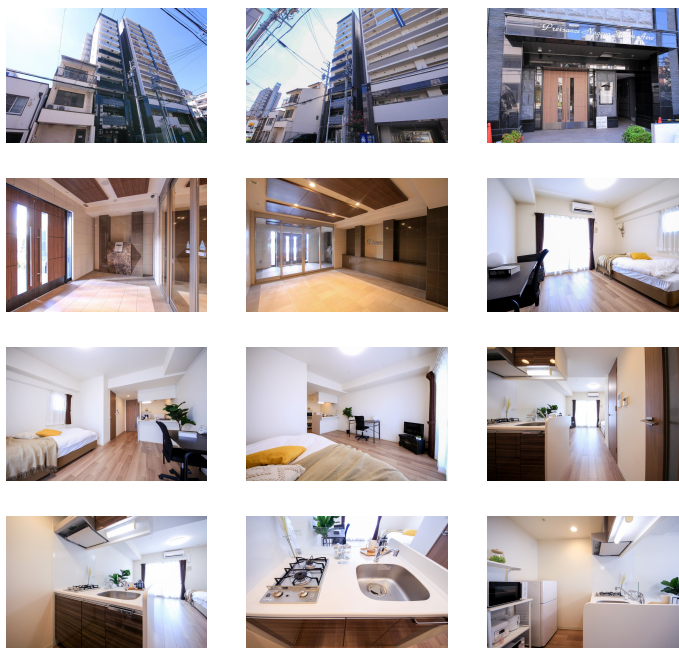

無料Wi-Fi
Fi使い放題！名古屋駅も徒歩圏内。ゆったり広々の11帖²オシャレなオープン
カウンターキッチンも魅力！2名様入居にもオススメです
禁煙のお部屋のご用意がございます。ご希望の際にはお申し付けください。

アットイン名古屋駅14-3

物件基本情報

住所	〒451-0042 愛知県名古屋市西区那古野2-24-4 プレサンス名古屋STATIONエアロ
最寄駅	国際センター駅(名古屋市営地下鉄桜通線)徒歩 6分 浅間町駅(名古屋市営地下鉄鶴舞線)徒歩 14分 丸の内駅(名古屋市営地下鉄鶴舞線)徒歩 15分
構造・間取	RC造 2017年02月築 1K 29.92㎡
周辺環境	《郵便局》名古屋那古野郵便局 徒歩 2分 《ファミレス》GOGO老番屋西区那古野店 徒歩 3分 《公園》新道街園 徒歩 3分 《コンビニ》デイリーヤマザキ名古屋セントラル店 徒歩 4分 《ファーストフード》吉野家国際センター店 徒歩 4分 《コンビニ》ローソン名古屋プライムセントラルタワー店 徒歩 4分 《冠婚葬祭場》インフィニート名古屋 徒歩 4分 《冠婚葬祭場》ザ・グランクレール 徒歩 4分

主な設備	オートロック / エレベーター / 宅配ボックス / オンライン警備システム / 光Wi-Fi放題 / バス・トイレ別 / ガス給湯 / 浴室乾燥機 / 温水洗浄便座 / 洗濯機 / 独立洗面台 / ガスコンロ

駐車場 (オプション)	徒歩 0分 880円/日

利用料金表

利用期間	利用料 (賃料+水道光熱費)	ルームクリーニング代
1ヶ月以上	6,880 円/日	48,400 円/契約

住宅保険

ご利用料金	830円/月 (不課税)