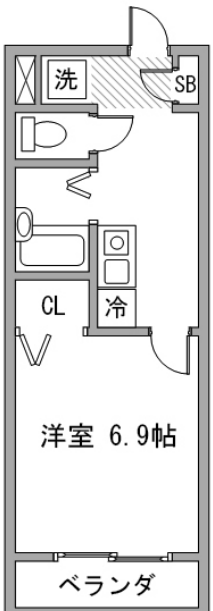

無料Wi-Fi
Fi使い放題！オートロック付きで安心、バス・トイレ別も嬉しい♪様々な路線
が通る金山駅まで乗換なしで便利◎

アットイン道徳1

物件基本情報

住所	〒457-0852 愛知県名古屋市中南区泉楽通1-25 アイリス・コート
最寄駅	道徳駅(名鉄常滑線(名カ)) 徒歩 10分

構造・間取	S造 2003年08月築 1K 24㎡

1. 周辺環境
2. 《観光スポット》道徳公園 徒歩 5分
   - 《病院》医療法人偕行会名港共立クリニック 徒歩 5分
   - 《銀行》名古屋銀行木場支店 徒歩 6分
   - 《ファミレス》めしや食堂南陽通店 徒歩 6分
   - 《生活雑貨》Seria生活良品木場店 徒歩 6分
   - 《スーパー》ザ・チャレンジハウス木場 徒歩 6分
   - 《ラーメン》スガキヤ木場ザ・チャレンジハウス店 徒歩 6分
   - 《ファミレス》サガミ木場店 徒歩 7分

主な設備	オートロック / 光Wi-Fi使い放題 / バス・トイレ別 / ガス給湯 洗濯機 / ガスコンロ

駐車場 (オプション)	徒歩 0分 550円/日

利用料金表

利用期間	利用料 (賃料+水道光熱費)	ルームクリーニング代
1ヶ月以上	5,280 円/日	48,400 円/契約

住宅保険

ご利用料金	830円/月 (不課税)

物件の詳細や空室状況の確認、その他ご不明点など、いつでも気軽にお問い合わせください。

お電話でのお問い合わせ メールでのお問い合わせ

0120-397-010 **info@atinn.jp**

受付時間10:00~17:00(土日祝16:00) 24時間受付中

ひとの幸せを想い もてなす
アットイン