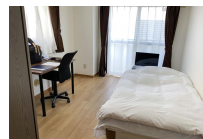

西葛西駅徒歩5分・葛西駅徒歩13分。7階以上のお部屋で眺望も抜群です

アットイン西葛西1

物件基本情報

住所 〒134-0088
東京都江戸川区西葛西6-21-14
フジマンションエスパール

最寄駅 西葛西駅(東京メトロ東西線(ほか)) 徒歩 5分
葛西駅(東京メトロ東西線(ほか)) 徒歩 13分

構造・間取 SRC造 2000年02月築 1K 24.44㎡

周辺環境
<<ドラッグストア>>くすりの福太郎西葛西店 徒歩 1分
<<ファーストフード>>モスバーガー西葛西南口店 徒歩 1分
<<複合モール>>紳士服コナカ西葛西店 徒歩 2分
<<ビジネスホテル>>ホテルルミエール西葛西 徒歩 2分
<<コンビニ>>ファミリーマート西葛西駅前店 徒歩 2分
<<スーパー>>アコレ西葛西4丁目店 徒歩 2分
<<コンビニ>>ファミリーマート江戸川球場店 徒歩 2分
<<その他学校>>東京ベルエポック美容専門学校第一校舎 徒歩 2分

主な設備 オートロック / エレベーター / 宅配ボックス / 光WiFi使い放題 / パス・トイレ別 / ガス給湯 / 温水洗浄便座 / 洗濯機 / ガスコンロ / 快適テレワーク

駐車場 (オプション) なし

利用料金表

利用期間	利用料 (賃料+水道光熱費)	ルームクリーニング代
1ヶ月以上	8,940 円/日	48,400 円/契約

住宅保険

ご利用料金 830円/月 (不課税)

西葛西駅徒歩5分・葛西駅徒歩13分。7階以上のお部屋で眺望も抜群です