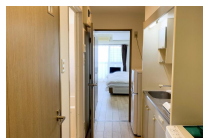

西葛西駅徒歩5分・葛西駅徒歩13分。7階以上のお部屋で眺望も抜群です

アットイン西葛西1

物件基本情報

住所 〒134-0088
東京都江戸川区西葛西6-21-14
フジマンションエスパール

最寄駅 西葛西駅(東京メトロ東西線(ほか)) 徒歩 5分
葛西駅(東京メトロ東西線(ほか)) 徒歩 13分

構造・間取 SRC造 2000年02月築 1K 24.44㎡

周辺環境
<<ドラッグストア>>くすりの福太郎西葛西店 徒歩 1分
<<ファーストフード>>モスバーガー西葛西南口店 徒歩 1分
<<複合モール>>紳士服コナカ西葛西店 徒歩 2分
<<ビジネスホテル>>ホテルルミエール西葛西 徒歩 2分
<<コンビニ>>ファミリーマート西葛西駅前店 徒歩 2分
<<スーパー>>アコレ西葛西4丁目店 徒歩 2分
<<コンビニ>>ファミリーマート江戸川球場店 徒歩 2分
<<その他学校>>東京ベルエポック美容専門学校第一校舎 徒歩 2分

主な設備 オートロック / エレベーター / 宅配ボックス / 光WiFi使い放題 / パス・トイレ別 / ガス給湯 / 温水洗浄便座 / 洗濯機 / ガスコンロ / 快適テレワーク

駐車場 (オプション) なし

利用料金表

利用期間	利用料 (賃料+水道光熱費)	ルームクリーニング代
1ヶ月以上	8,940 円/日	48,400 円/契約

住宅保険

ご利用料金 830円/月 (不課税)

西葛西駅徒歩5分・葛西駅徒歩13分。7階以上のお部屋で眺望も抜群です