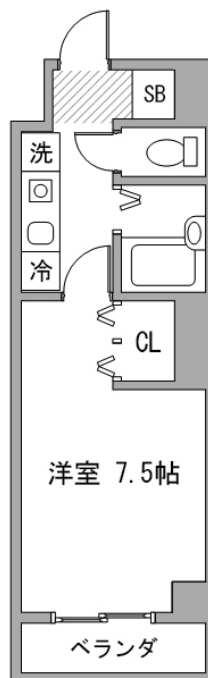

西葛西駅徒歩5分・葛西駅徒歩13分。7階以上のお部屋で眺望も抜群です

アットイン西葛西1

物件基本情報

住所 〒134-0088
東京都江戸川区西葛西6-21-14
フジマンションエスパール

最寄駅 西葛西駅(東京メトロ東西線(ほか)) 徒歩 5分
葛西駅(東京メトロ東西線(ほか)) 徒歩 13分

構造・間取 SRC造 2000年02月築 1K 24.44㎡

周辺環境
<<ドラッグストア>>くすりの福太郎西葛西店 徒歩 1分
<<ファーストフード>>モスバーガー西葛西南口店 徒歩 1分
<<複合モール>>紳士服コナカ西葛西店 徒歩 2分
<<ビジネスホテル>>ホテルルミエール西葛西 徒歩 2分
<<コンビニ>>ファミリーマート西葛西駅前店 徒歩 2分
<<スーパー>>アコレ西葛西4丁目店 徒歩 2分
<<コンビニ>>ファミリーマート江戸川球場店 徒歩 2分
<<その他学校>>東京ベルエポック美容専門学校第一校舎 徒歩 2分

主な設備 オートロック / エレベーター / 宅配ボックス / 光WiFi使い放題 / パス・トイレ別 / ガス給湯 / 温水洗浄便座 / 洗濯機 / ガスコンロ / 快適テレワーク

駐車場 (オプション) なし

利用料金表

利用期間	利用料 (賃料+水道光熱費)	ルームクリーニング代
1ヶ月以上	8,940 円/日	48,400 円/契約

住宅保険

ご利用料金 830円/月 (不課税)

西葛西駅徒歩5分・葛西駅徒歩13分。7階以上のお部屋で眺望も抜群です