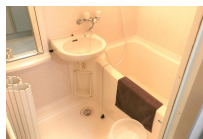

西葛西駅徒歩5分・葛西駅徒歩13分。7階以上のお部屋で眺望も抜群です

アットイン西葛西1

物件基本情報

住所 〒134-0088
東京都江戸川区西葛西6-21-14
フジマンションエスパール

最寄駅 西葛西駅(東京メトロ東西線(ほか)) 徒歩 5分
葛西駅(東京メトロ東西線(ほか)) 徒歩 13分

構造・間取 SRC造 2000年02月築 1K 24.44㎡

周辺環境
<<ドラッグストア>>くすりの福太郎西葛西店 徒歩 1分
<<ファーストフード>>モスバーガー西葛西南口店 徒歩 1分
<<複合モール>>紳士服コナカ西葛西店 徒歩 2分
<<ビジネスホテル>>ホテルルミエール西葛西 徒歩 2分
<<コンビニ>>ファミリーマート西葛西駅前店 徒歩 2分
<<スーパー>>アコレ西葛西4丁目店 徒歩 2分
<<コンビニ>>ファミリーマート江戸川球場店 徒歩 2分
<<その他学校>>東京ベルエポック美容専門学校第一校舎 徒歩 2分

主な設備 オートロック / エレベーター / 宅配ボックス / 光WiFi使い放題 / パス・トイレ別 / ガス給湯 / 温水洗浄便座 / 洗濯機 / ガスコンロ / 快適テレワーク

駐車場 (オプション) なし

利用料金表

利用期間	利用料 (賃料+水道光熱費)	ルームクリーニング代
1ヶ月以上	8,940 円/日	48,400 円/契約

住宅保険

ご利用料金 830円/月 (不課税)

西葛西駅徒歩5分・葛西駅徒歩13分。7階以上のお部屋で眺望も抜群です