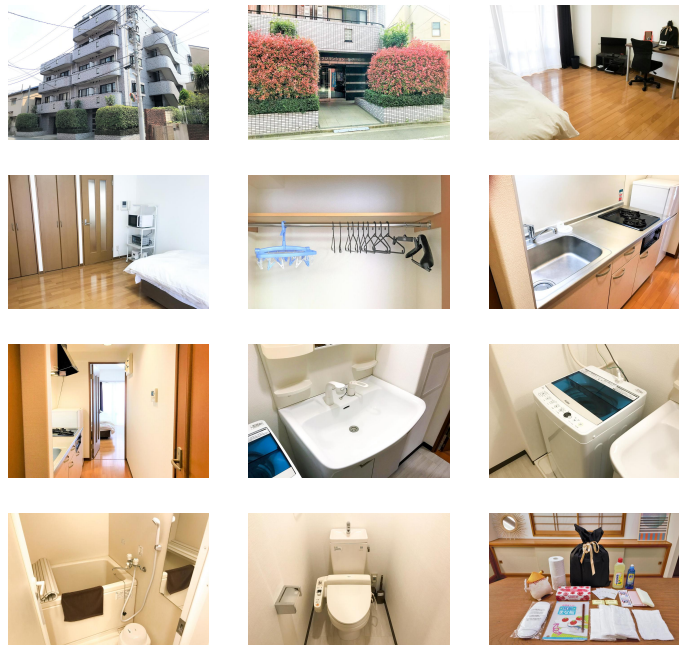

葛西駅徒歩9分・浦安駅徒歩20分。徒歩5分圏内にスーパー、コンビニ多数！

アットイン葛西1

物件基本情報

住所	〒134-0084 東京都江戸川区東葛西6-34-7 フジマンションイースト葛西
最寄駅	葛西駅(東京メトロ東西線(ほか)) 徒歩 9分 浦安駅(東京メトロ東西線(ほか)) 徒歩 20分
構造・間取	RC造 2004年03月築 1K 29.07㎡
周辺環境	《小学校》江戸川区立第二葛西小学校 徒歩 2分 《スーパー》まいばすけっと東葛西5丁目店 徒歩 2分 《警察》葛西警察署 徒歩 2分 《駐車場》地下鉄博物館見学者専用駐車場 徒歩 3分 《その他車・交通》車検のコバック江戸川本店 徒歩 3分 《幼稚園・保育園》葛西おひさま保育園 徒歩 3分 《銀行》朝日信用金庫なぎさ支店 徒歩 3分 《銀行》朝日信用金庫東葛西支店 徒歩 3分

主な設備	オートロック / エレベーター / 宅配ボックス / 光WiFi使い放題 / パス・トイレ別 / ガス給湯 / 温水洗浄便座 / 洗濯機 / 独立洗面台 / ガスコンロ / 快適テレワーク

駐車場 (オプション)	なし

利用料金表

利用期間	利用料 (賃料+水道光熱費)	ルームクリーニング代
1ヶ月以上	9,040 円/日	48,400 円/契約

住宅保険

ご利用料金	830円/月 (不課税)

葛西駅徒歩9分・浦安駅徒歩20分。徒歩5分圏内にスーパー、コンビニ多数！