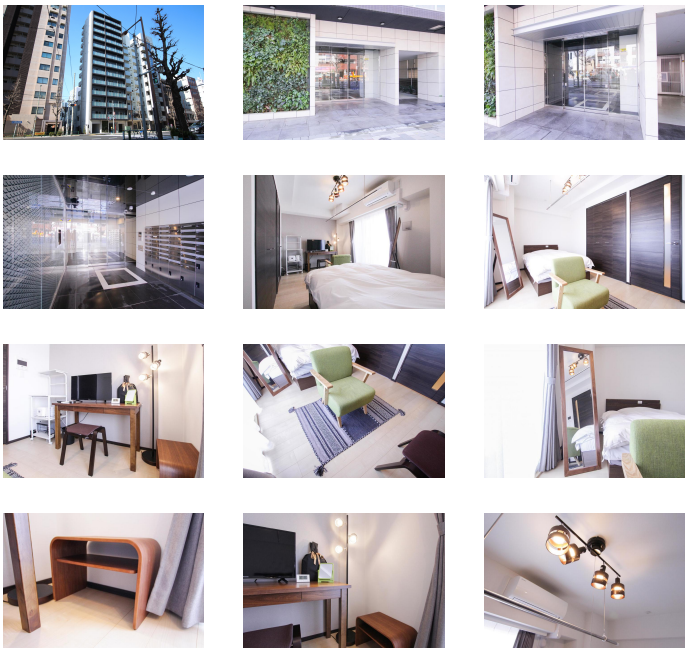

千石駅徒歩11分・駒込駅徒歩12分。こだわりの内装でホテルライクな快適さ
この物件は全室禁煙部屋のご案内となります。予めご了承ください。

アットイン駒込1-1

物件基本情報

住所	〒113-0021 東京都文京区本駒込2-27-17 GENOVIA駒込駅II greenveil
最寄駅	千石駅(都営三田線ほか) 徒歩 11分 駒込駅(京山手線ほか) 徒歩 12分
構造・間取	RC造 2018年03月築 1K 25.71㎡
周辺環境	《ガソリンスタンド》コスモ石油駒込富士前SS 徒歩 2分 《小学校》文京区立昭和小学校 徒歩 2分 《コンビニ》セブンイレブン文京本駒込2丁目店 徒歩 3分 《郵便局》本駒込二郵便局 徒歩 3分 《博物館》東洋文庫ミュージアム 徒歩 3分 《中学校》文京区立第九中学校 徒歩 3分 《ファミレス》グリーンコートキャフェテリア 徒歩 3分 《本屋》(株) 文教堂書店グリーンコート店 徒歩 3分

主な設備	オートロック / エレベーター / 宅配ボックス / オンライン警備システム / 光WiFi使い放題 / バス・トイレ別 / ガス給湯 / 浴室乾燥機 / 温水洗浄便座 / 洗濯機 / 独立洗面台 / ガスコンロ / 快適テレワーク / ペット可 / 24時間ゴミ出し可能
駐車場 (オプション)	なし

利用料金表

利用期間	利用料 (賃料+水道光熱費)	ルームクリーニング代
1ヶ月以上	13,220 円/日	48,400 円/契約

住宅保険

ご利用料金	830円/月 (不課税)

※ご注意事項※ ペット同伴の場合、追加料金を頂いております。詳しくは、[よくある質問ページ](#)をご確認いただくか、お問い合わせくださいませ。

物件の詳細や空室状況の確認、その他ご不明な点など、いつでも気軽にお問い合わせください。

お電話でのお問い合わせ
0120-397-010
受付時間10:00~17:00(土日祝16:00)

メールでのお問い合わせ
info@atinn.jp
24時間受付中