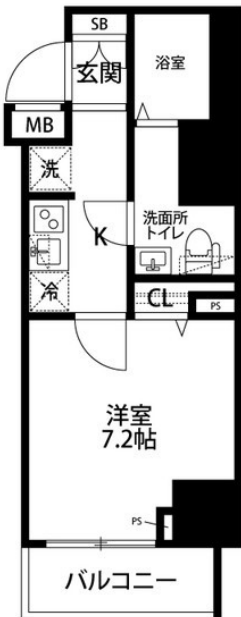

千石駅徒歩11分・駒込駅徒歩12分。こだわりの内装でホテルライクな快適さ
この物件は全室禁煙部屋のご案内となります。予めご了承ください。

アットイン駒込1-1

物件基本情報

住所	〒113-0021 東京都文京区本駒込2-27-17 GENOVIA駒込駅II greenveil
最寄駅	千石駅(都営三田線ほか) 徒歩 11分 駒込駅(京山手線ほか) 徒歩 12分
構造・間取	RC造 2018年03月築 1K 25.71㎡
周辺環境	《ガソリンスタンド》コスモ石油駒込富士前SS 徒歩 2分 《小学校》文京区立昭和小学校 徒歩 2分 《コンビニ》セブンイレブン文京本駒込2丁目店 徒歩 3分 《郵便局》本駒込二郵便局 徒歩 3分 《博物館》東洋文庫ミュージアム 徒歩 3分 《中学校》文京区立第九中学校 徒歩 3分 《ファミレス》グリーンコートキャフェテリア 徒歩 3分 《本屋》(株) 文教堂書店グリーンコート店 徒歩 3分

主な設備	オートロック / エレベーター / 宅配ボックス / オンライン警備システム / 光WiFi使い放題 / バス・トイレ別 / ガス給湯 / 浴室乾燥機 / 温水洗浄便座 / 洗濯機 / 独立洗面台 / ガスコンロ / 快適テレワーク / ペット可 / 24時間ゴミ出し可能
駐車場 (オプション)	なし

利用料金表

利用期間	利用料 (賃料+水道光熱費)	ルームクリーニング代
1ヶ月以上	13,220 円/日	48,400 円/契約

住宅保険

ご利用料金	830円/月 (不課税)

※ご注意事項※ ペット同伴の場合、追加料金を頂いております。詳しくは、[よくある質問ページ](#)をご確認いただくか、お問い合わせくださいませ。

物件の詳細や空室状況の確認、その他ご不明な点など、いつでも気軽にお問い合わせください。

お電話でのお問い合わせ
0120-397-010
受付時間10:00~17:00(土日祝16:00)

メールでのお問い合わせ
info@atinn.jp
24時間受付中