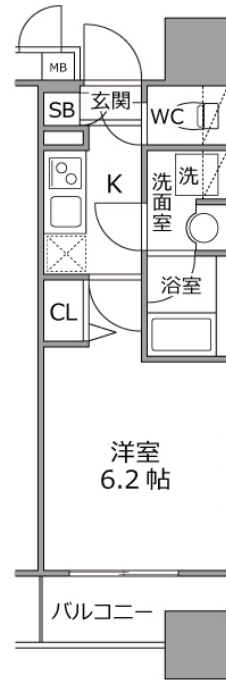

京急川崎駅徒歩5分・川崎駅徒歩8分。ファッションビル、商店街など充実のエリアです

◆アットイン川崎4

物件基本情報

住所	〒210-0004 神奈川県川崎市川崎区宮本町3-13 ガーラ・ステージ川崎
最寄駅	京急川崎駅(京急本線)徒歩 5分 川崎駅(JR東海道本線(東京~熱海)ほか) 徒歩 8分
構造・間取	RC造 2012年02月築 1K 20.57㎡
周辺環境	≪その他文化施設≫東海道かわさき宿交流館 徒歩 2分 ≪観光スポット≫稲毛神社 徒歩 2分 ≪観光スポット≫稲毛神社山王祭 徒歩 2分 ≪冠婚葬祭場≫エヴァホール川崎 徒歩 2分 ≪銀行≫JAセレサ川崎みなみ支店 徒歩 2分 ≪コンビニ≫ローソン川崎堀之内町店 徒歩 2分 ≪コンビニ≫デイリーヤマザキ川崎本町店 徒歩 2分 ≪本屋≫フレンズ書店川崎第一浜店 徒歩 2分

主な設備
オートロック / エレベーター / 宅配ボックス / 光WiFi使い放題 / バス・トイレ別 / ガス給湯 / 浴室乾燥機 / 温水洗浄便座 / 洗濯機 / 独立洗面台 / ガスコンロ / 快適テレワーク / 24時間ゴミ出し可能

駐車場 (オプション)
なし

利用料金表

利用期間	利用料 (賃料+水道光熱費)	ルームクリーニング代
1ヶ月以上	9,480 円/日	48,400 円/契約

住宅保険

ご利用料金 830円/月 (不課税)

京急川崎駅徒歩5分・川崎駅徒歩8分。ファッションビル、商店街など充実のエリアです