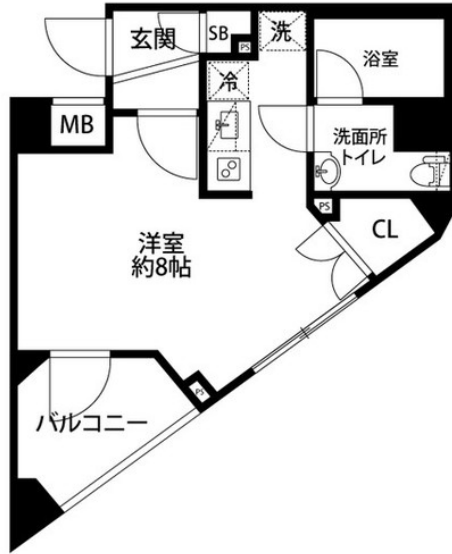

潮見駅徒歩7分・辰巳駅徒歩19分。京葉線で東京・舞浜・千葉へ1本！

アットイン潮見1

物件基本情報

住所	〒135-0052 東京都江東区潮見1-9-8 ディアレイシャス東京ベイ潮見
最寄駅	潮見駅(京京葉線)徒歩 7分 辰巳駅(東京メトロ有楽町線)徒歩 19分
構造・間取	RC造 2018年04月築 1K 26.34㎡
周辺環境	《コンビニ》ファミリーマートK2潮見一丁目店 徒歩 2分 《その他文化施設》水素情報館東京スイツミル 徒歩 2分 《病院》医療法人社団青藍会鈴木リハビリテーション病院 徒歩 2分 《郵便局》江東潮見郵便局 徒歩 3分 《病院》医療法人青峰会くじらホスピタル 徒歩 3分 《その他文化施設》環境学習情報館・えこっくる江東 徒歩 3分 《ゴルフ・テニス等》潮見庭球場 徒歩 4分 《コンビニ》セブンイレブン江東潮見2丁目店 徒歩 4分

主な設備	オートロック / エレベーター / 宅配ボックス / 光WiFi使い放題 / パス・トイレ別 / ガス給湯 / 浴室乾燥機 / 温水洗浄便座 / 洗濯機 / 独立洗面台 / ガスコンロ / 24時間ゴミ出し可能

駐車場 (オプション)	なし

利用料金表

利用期間	利用料 (賃料+水道光熱費)	ルームクリーニング代
1ヶ月以上	10,620 円/日	48,400 円/契約

住宅保険

ご利用料金	830円/月 (不課税)

物件の詳細や空室状況の確認、その他ご不明な点など、いつでも気軽にお問い合わせください。

お電話でのお問い合わせ
0120-397-010
受付時間10:00~17:00(土日祝16:00)

メールでのお問い合わせ
info@atinn.jp
24時間受付中

ひとの幸せを想い もてなす
アットイン