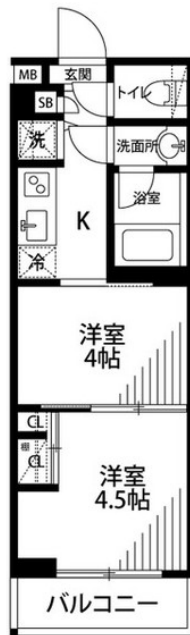

★最大2名利用可★

氷川台駅徒歩8分・新桜台駅徒歩17分。寝室とダイニングが分かれた2Kルームです

◆アットイン西池袋1

物件基本情報

住所	〒179-0084 東京都練馬区氷川台3-17-2 ガーラ・ヒルズ氷川台
最寄駅	氷川台駅(東京メトロ有楽町線(まか)) 徒歩 8分 新桜台駅(西武有楽町線(まか)) 徒歩 17分
構造・間取	RC造 2018年07月築 2K 25.52㎡
周辺環境	《スーパー》ライフ氷川台店 徒歩 3分 《ファミレス》ジョナサン氷川台店 徒歩 3分 《郵便局》練馬氷川台郵便局 徒歩 3分 《ディスカウントショップ》大黒屋氷川台店 徒歩 3分 《スーパー》アコレ氷川台4丁目店 徒歩 4分 《コンビニ》ファミリーマート氷川台三丁目店 徒歩 4分 《銀行》西京信用金庫氷川台支店 徒歩 4分 《コンビニ》ファミリーマート練馬氷川台店 徒歩 4分

主な設備	オートロック / エレベーター / 宅配ボックス / オンライン警備システム / 光WiFi使い放題 / バス・トイレ別 / ガス給湯 / 浴室乾燥機 / 温水洗浄便座 / 洗濯機 / 独立洗面台 / ガスコンロ / 快適テレワーク / 24時間ゴミ出し可能
------	---

駐車場 (オプション)	なし
----------------	----

利用料金表

利用期間	利用料 (賃料+水道光熱費)	ルームクリーニング代
1ヶ月以上	10,560 円/日	48,400 円/契約

住宅保険

ご利用料金	830円/月 (不課税)
-------	--------------

氷川台駅徒歩8分・新桜台駅徒歩17分。寝室とダイニングが分かれた2Kルームです

周辺地図

物件の詳細や空室状況の確認、その他ご不明点など、いつでも気軽にお問い合わせください。

お電話でのお問い合わせ

0120-397-010

受付時間10:00~17:00(土日祝16:00)