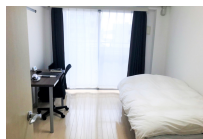

木場駅徒歩3分・門前仲町駅徒歩14分。人気の浴室乾燥機能搭載のお部屋です

◆アットイン木場1

物件基本情報

住所	〒135-0042 東京都江東区木場5-6-3 ガラステーション木場	
最寄駅	木場駅(東京メトロ東西線)徒歩 3分 門前仲町駅(東京メトロ東西線)徒歩 14分	
構造・間取	RC造 2006年07月築 1K 22.05㎡	
周辺環境	≪ドラッグストア≫くすりの福太郎木場駅前店 徒歩 1分 ≪コンビニ≫ファミリーマート木場二丁目店 徒歩 2分 ≪コンビニ≫ローソン江東木場五丁目店 徒歩 2分 ≪(不明)≫木場駅 徒歩 2分 ≪幼稚園・保育園≫グレース保育園 徒歩 2分 ≪ファーストフード≫やよい軒木場店 徒歩 2分 ≪ファーストフード≫なか卯木場店 徒歩 2分 ≪病院≫医療法人社団修世会木場病院 徒歩 2分	
主な設備	オートロック / エレベーター / 宅配ボックス / 光WiFi使い放題 / パス・トイレ別 / ガス給湯 / 浴室乾燥機 / 温水洗浄便座 / 洗濯機 / ガスコンロ / 24時間ゴミ出し可能	
駐車場 (オプション)	なし	
利用料金表		
利用期間	利用料 (賃料+水道光熱費)	ルームクリーニング代
1ヶ月以上	9,960 円/日	48,400 円/契約
住宅保険		
ご利用料金	830円/月 (不課税)	