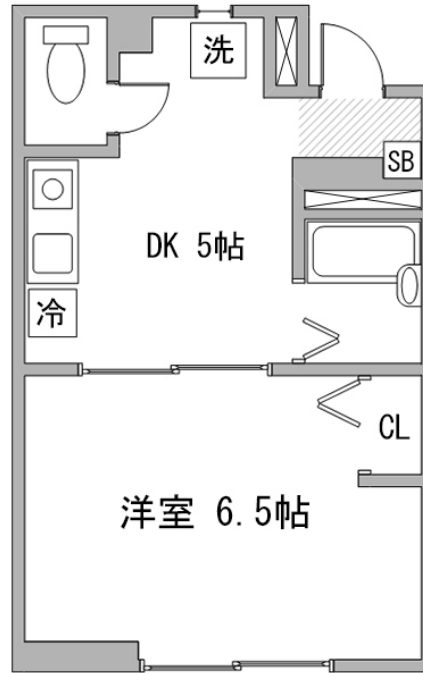

本厚木駅徒歩9分・厚木駅徒歩13分。広めのキッチンでお料理もばっちり！

アットイン本厚木5-1

物件基本情報

住所	〒243-0012 神奈川県厚木市幸町7-8 Bell ヴィラージュ・ME	
最寄駅	本厚木駅(小田急小田原線(まか)) 徒歩 9 分 厚木駅(JR相模線(まか)) 徒歩 13 分	
構造・間取	S造 2001年02月築 1K 25.75㎡	
周辺環境	《ホームセンター》プロストック本厚木店 徒歩 3 分 《その他レジャー》パパラギダイビングスクール厚木店 徒歩 4 分 《郵便局》厚木旭郵便局 徒歩 5 分 《観光スポット》神奈川工科大学厚木市子ども科学館 徒歩 5 分 《その他文化施設》神奈川工科大学厚木市子ども科学館 徒歩 5 分 《図書館》厚木市立中央図書館 徒歩 5 分 《ドラッグストア》トモズ小田急マルシェ本厚木店 徒歩 5 分 《ラーメン》中華食堂日高屋小田急マルシェ本厚木東口店 徒歩 5 分	
主な設備	光WiFi使い放題 / バス・トイレ別 / ガス給湯 / 温水洗浄便座 洗濯機 / ガスコンロ / 快適テレワーク	
駐車場 (オプション)	なし	
利用料金表		
利用期間	利用料 (賃料+水道光熱費)	ルームクリーニング代
1ヶ月以上	6,960 円/日	48,400 円/契約
住宅保険		
ご利用料金	830円/月 (不課税)	