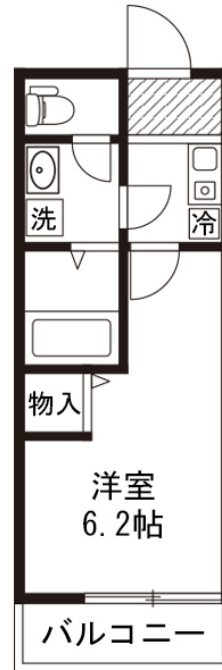

広々1Kマンション！駅徒歩16分、浴室乾燥機、エアコン、IHコンロあり！

アットイン本厚木6-2

物件基本情報

住所	〒243-0015 神奈川県厚木市南町2-11 グランフェリオ本厚木	
最寄駅	本厚木駅(小田急小田原線(ま)) 徒歩 16分 厚木駅(JR相模線(ま)) 徒歩 37分	
構造・間取	木造 2018年08月築 1K 21.11㎡	
周辺環境	《ディーラー》ユーマディア厚木 徒歩 5分 《ガソリンスタンド》エネオスDr. Driveセルフ厚木インター店 徒歩 6分 《コンビニ》ローソン厚木温水店 徒歩 7分 《ホームセンター》ケーヨーデイツー厚木店 徒歩 8分 《銀行》りそな銀行厚木支店 徒歩 8分 《ラーメン》幸楽苑厚木田村店 徒歩 8分 《銀行》中南信用金庫厚木南支店 徒歩 8分 《その他グルメ》ほっともっと本厚木中町店 徒歩 8分	
主な設備	光WiFi使い放題 / バス・トイレ別 / ガス給湯 / 浴室乾燥機 / 温水洗浄便座 / 洗濯機 / 独立洗面台 / IHコンロ	
駐車場 (オプション)	なし	
利用料金表		
利用期間	利用料 (賃料+水道光熱費)	ルームクリーニング代
1ヶ月以上	7,920 円/日	48,400 円/契約
住宅保険		
ご利用料金	830円/月 (不課税)