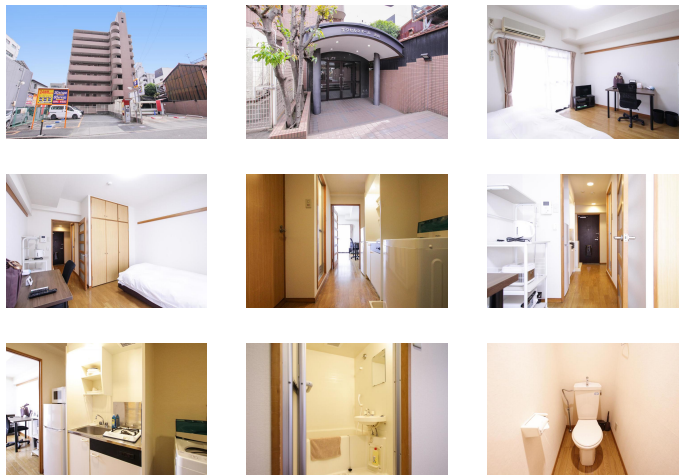

アクセス抜群の金山駅近く！ 2階以上のお部屋となります

アットイン金山25

物件基本情報

住所	〒456-0002 愛知県名古屋市熱田区金山町1-15-4 エクセルシオール金山	
最寄駅	金山駅(JR中央本線(名古屋～塩尻)ほか) 徒歩 5分 西高蔵駅(名古屋市営地下鉄名城線(ほか)) 徒歩 9分 東別院駅(名古屋市営地下鉄名城線(ほか)) 徒歩 18分	
構造・間取	RC造 1995年01月築 1K 21.45㎡	
周辺環境	《コンビニ》ファミリーマート金山町店 徒歩 1分 《その他グルメ》ほっかほっか亭金山駅南店 徒歩 2分 《ファーストフード》Coco壱番屋金山駅南口店 徒歩 2分 《病院》水谷病院 徒歩 2分 《その他グルメ》スターバックスコーヒー金山駅南口店 徒歩 2分 《本屋》磨里書房南店 徒歩 2分 《コンビニ》セブンイレブン名古屋金山駅南口店 徒歩 3分 《コンビニ》デイリーヤマザキ金山駅南口店 徒歩 3分	
主な設備	オートロック / エレベーター / 光WiFi使い放題 / バス・トイレ別 / ガス給湯 / 洗濯機 / ガスコンロ	
駐車場 (オプション)	徒歩 0分 1,210円/日	
利用料金表		
利用期間	利用料 (賃料+水道光熱費)	ルームクリーニング代
1ヶ月以上	5,960 円/日	48,400 円/契約
住宅保険		
ご利用料金	830円/月 (不課税)	