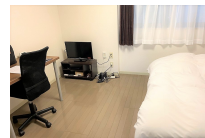

本厚木駅徒歩9分・厚木駅徒歩13分。バス・トイレ別、シャワー・トイレつきのお部屋です
禁煙のお部屋のご用意がございます。ご希望の際にはお申し付けください。

アットイン本厚木5-2

物件基本情報

住所	〒243-0012 神奈川県厚木市幸町7-8 Bell ヴィラージュ・ME
最寄駅	本厚木駅(小田急小田原線(ま)) 徒歩 9分 厚木駅(JR相模線(ま)) 徒歩 13分
構造・間取	S造 2001年02月築 1K 19.5㎡
周辺環境	≪ホームセンター≫プロストック本厚木店 徒歩 3分 ≪その他レジャー≫パパラギダイビングスクール厚木店 徒歩 4分 ≪郵便局≫厚木旭郵便局 徒歩 5分 ≪観光スポット≫神奈川工科大学厚木市子ども科学館 徒歩 5分 ≪その他文化施設≫神奈川工科大学厚木市子ども科学館 徒歩 5分 ≪図書館≫厚木市立中央図書館 徒歩 5分 ≪ドラッグストア≫トモズ小田急マルシェ本厚木店 徒歩 5分 ≪ラーメン≫中華食堂日高屋小田急マルシェ本厚木東口店 徒歩 5分
主な設備	光WiFi使い放題 / バス・トイレ別 / ガス給湯 / 温水洗浄便座 洗濯機 / ガスコンロ / 快適テレワーク
駐車場 (オプション)	なし

利用料金表

利用期間	利用料 (賃料+水道光熱費)	ルームクリーニング代
1ヶ月以上	6,900 円/日	48,400 円/契約

住宅保険

ご利用料金 830円/月 (不課税)

本厚木駅徒歩9分・厚木駅徒歩13分。バス・トイレ別、シャワー・トイレつきのお部屋です

周辺地図

物件の詳細や空室状況の確認、その他ご不明な点など、いつでも気軽にお問い合わせください。

お電話でのお問い合わせ