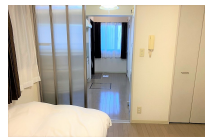

本厚木駅徒歩9分・厚木駅徒歩13分。バス・トイレ別、シャワー・トイレつきのお部屋です
禁煙のお部屋のご用意がございます。ご希望の際にはお申し付けください。

アットイン本厚木5-2

物件基本情報

住所	〒243-0012 神奈川県厚木市幸町7-8 Bell ヴィラージュ・ME
最寄駅	本厚木駅(小田急小田原線(ま)) 徒歩 9分 厚木駅(JR相模線(ま)) 徒歩 13分
構造・間取	S造 2001年02月築 1K 19.5㎡
周辺環境	≪ホームセンター≫プロストック本厚木店 徒歩 3分 ≪その他レジャー≫パパラギダイビングスクール厚木店 徒歩 4分 ≪郵便局≫厚木旭郵便局 徒歩 5分 ≪観光スポット≫神奈川工科大学厚木市子ども科学館 徒歩 5分 ≪その他文化施設≫神奈川工科大学厚木市子ども科学館 徒歩 5分 ≪図書館≫厚木市立中央図書館 徒歩 5分 ≪ドラッグストア≫トモズ小田急マルシェ本厚木店 徒歩 5分 ≪ラーメン≫中華食堂日高屋小田急マルシェ本厚木東口店 徒歩 5分
主な設備	光WiFi使い放題 / バス・トイレ別 / ガス給湯 / 温水洗浄便座 洗濯機 / ガスコンロ / 快適テレワーク
駐車場 (オプション)	なし

利用料金表

利用期間	利用料 (賃料+水道光熱費)	ルームクリーニング代
1ヶ月以上	6,900 円/日	48,400 円/契約

住宅保険

ご利用料金 830円/月 (不課税)

本厚木駅徒歩9分・厚木駅徒歩13分。バス・トイレ別、シャワー・トイレつきのお部屋です

周辺地図

物件の詳細や空室状況の確認、その他ご不明な点など、いつでも気軽にお問い合わせください。

お電話でのお問い合わせ