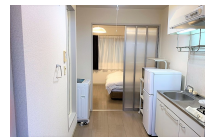

本厚木駅徒歩9分・厚木駅徒歩13分。バス・トイレ別、シャワー・トイレつきのお部屋です
禁煙のお部屋のご用意がございます。ご希望の際にはお申し付けください。

アットイン本厚木5-2

物件基本情報

住所	〒243-0012 神奈川県厚木市幸町7-8 Bell ヴィラージュ・ME
最寄駅	本厚木駅(小田急小田原線(ま)) 徒歩 9分 厚木駅(JR相模線(ま)) 徒歩 13分
構造・間取	S造 2001年02月築 1K 19.5㎡
周辺環境	≪ホームセンター≫プロストック本厚木店 徒歩 3分 ≪その他レジャー≫パパラギダイビングスクール厚木店 徒歩 4分 ≪郵便局≫厚木旭郵便局 徒歩 5分 ≪観光スポット≫神奈川工科大学厚木市子ども科学館 徒歩 5分 ≪その他文化施設≫神奈川工科大学厚木市子ども科学館 徒歩 5分 ≪図書館≫厚木市立中央図書館 徒歩 5分 ≪ドラッグストア≫トモズ小田急マルシェ本厚木店 徒歩 5分 ≪ラーメン≫中華食堂日高屋小田急マルシェ本厚木東口店 徒歩 5分
主な設備	光WiFi使い放題 / バス・トイレ別 / ガス給湯 / 温水洗浄便座 洗濯機 / ガスコンロ / 快適テレワーク
駐車場 (オプション)	なし

利用料金表

利用期間	利用料 (賃料+水道光熱費)	ルームクリーニング代
1ヶ月以上	6,900 円/日	48,400 円/契約

住宅保険

ご利用料金 830円/月 (不課税)

本厚木駅徒歩9分・厚木駅徒歩13分。バス・トイレ別、シャワー・トイレつきのお部屋です

周辺地図

物件の詳細や空室状況の確認、その他ご不明な点など、いつでも気軽にお問い合わせください。

お電話でのお問い合わせ