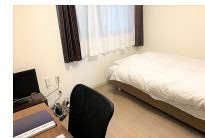

本厚木駅徒歩9分・厚木駅徒歩13分。バス・トイレ別、シャワー・トイレつきのお部屋です
禁煙のお部屋のご用意がございます。ご希望の際にはお申し付けください。

アットイン本厚木5-2

物件基本情報

住所	〒243-0012 神奈川県厚木市幸町7-8 Bell ヴィラージュ・ME
最寄駅	本厚木駅(小田急小田原線(ま)) 徒歩 9分 厚木駅(JR相模線(ま)) 徒歩 13分
構造・間取	S造 2001年02月築 1K 19.5㎡
周辺環境	≪ホームセンター≫プロストック本厚木店 徒歩 3分 ≪その他レジャー≫パパラギダイビングスクール厚木店 徒歩 4分 ≪郵便局≫厚木旭郵便局 徒歩 5分 ≪観光スポット≫神奈川工科大学厚木市子ども科学館 徒歩 5分 ≪その他文化施設≫神奈川工科大学厚木市子ども科学館 徒歩 5分 ≪図書館≫厚木市立中央図書館 徒歩 5分 ≪ドラッグストア≫トモズ小田急マルシェ本厚木店 徒歩 5分 ≪ラーメン≫中華食堂日高屋小田急マルシェ本厚木東口店 徒歩 5分
主な設備	光WiFi使い放題 / バス・トイレ別 / ガス給湯 / 温水洗浄便座 洗濯機 / ガスコンロ / 快適テレワーク
駐車場 (オプション)	なし

利用料金表

利用期間	利用料 (賃料+水道光熱費)	ルームクリーニング代
1ヶ月以上	6,900 円/日	48,400 円/契約

住宅保険

ご利用料金 830円/月 (不課税)

本厚木駅徒歩9分・厚木駅徒歩13分。バス・トイレ別、シャワー・トイレつきのお部屋です

周辺地図

物件の詳細や空室状況の確認、その他ご不明な点など、いつでも気軽にお問い合わせください。

お電話でのお問い合わせ