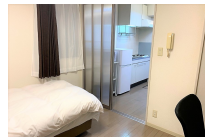

本厚木駅徒歩9分・厚木駅徒歩13分。バス・トイレ別、シャワー・トイレつきのお部屋です
禁煙のお部屋のご用意がございます。ご希望の際にはお申し付けください。

アットイン本厚木5-2

物件基本情報

住所	〒243-0012 神奈川県厚木市幸町7-8 Bell ヴィラージュ・ME
最寄駅	本厚木駅(小田急小田原線(ま)) 徒歩 9分 厚木駅(JR相模線(ま)) 徒歩 13分
構造・間取	S造 2001年02月築 1K 19.5㎡
周辺環境	≪ホームセンター≫プロストック本厚木店 徒歩 3分 ≪その他レジャー≫パパラギダイビングスクール厚木店 徒歩 4分 ≪郵便局≫厚木旭郵便局 徒歩 5分 ≪観光スポット≫神奈川工科大学厚木市子ども科学館 徒歩 5分 ≪その他文化施設≫神奈川工科大学厚木市子ども科学館 徒歩 5分 ≪図書館≫厚木市立中央図書館 徒歩 5分 ≪ドラッグストア≫トモズ小田急マルシェ本厚木店 徒歩 5分 ≪ラーメン≫中華食堂日高屋小田急マルシェ本厚木東口店 徒歩 5分
主な設備	光WiFi使い放題 / バス・トイレ別 / ガス給湯 / 温水洗浄便座 洗濯機 / ガスコンロ / 快適テレワーク
駐車場 (オプション)	なし

利用料金表

利用期間	利用料 (賃料+水道光熱費)	ルームクリーニング代
1ヶ月以上	6,900 円/日	48,400 円/契約

住宅保険

ご利用料金 830円/月 (不課税)

本厚木駅徒歩9分・厚木駅徒歩13分。バス・トイレ別、シャワー・トイレつきのお部屋です

周辺地図

物件の詳細や空室状況の確認、その他ご不明な点など、いつでも気軽にお問い合わせください。

お電話でのお問い合わせ