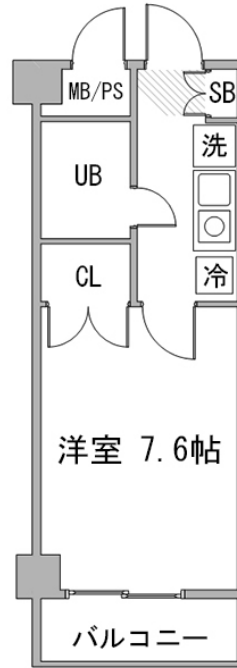

鈴木町駅徒歩15分・川崎大師駅徒歩16分。コンビニ・スーパーなど豊富です

◆アットイン川崎12

物件基本情報

住所	〒210-0804 神奈川県川崎市川崎区藤崎4-18-22 タウンシップ川崎	
最寄駅	鈴木町駅(京急大師線(ほか)) 徒歩 17 分 川崎大師駅(京急大師線(ほか)) 徒歩 19 分	
構造・間取	RC造 1988年12月築 1K 22.26㎡	
周辺環境	《ファーストフード》すき家川崎藤崎店 徒歩 1 分 《ファミレス》瀬戸うどん川崎藤崎店 徒歩 1 分 《コンビニ》セブンイレブン川崎藤崎4丁目店 徒歩 1 分 《ドラッグストア》スギ薬局川崎藤崎店 徒歩 2 分 《スーパー》まいばすけっと藤崎4丁目店 徒歩 3 分 《スーパー》まいばすけっと川崎池藤崎店 徒歩 4 分 《ビデオ・CD》TSUTAYA大師店 徒歩 4 分 《病院》川崎医療生活協同組合川崎協同病院 徒歩 5 分	
主な設備	オートロック / エレベーター / 光WiFi使い放題 / ユニットバス / ガス給湯 / 洗濯機 / 皿コンロ / 快適テレワーク	
駐車場 (オプション)	なし	
利用料金表		
利用期間	利用料 (賃料+水道光熱費)	ルームクリーニング代
1ヶ月以上	7,000 円/日	48,400 円/契約
住宅保険		
ご利用料金	830円/月 (不課税)	

鈴木町駅徒歩15分・川崎大師駅徒歩16分。コンビニ・スーパーなど豊富です