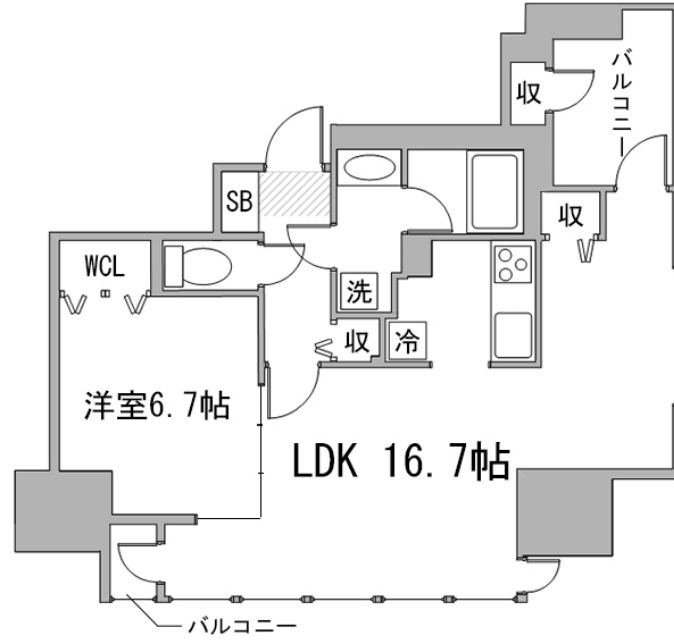

新栄町駅徒歩6分。設備はもちろん、周辺施設も充実。長期滞在にもおすすめです
この物件は全室禁煙部屋のご案内となります。予めご了承ください。

アットイン栄東1-2

物件基本情報

住所	〒461-0004 愛知県名古屋市東区葵1丁目2-6 プレミアムコート葵
最寄駅	新栄町駅(名古屋市営地下鉄東山線ほか) 徒歩 6分 高岳駅(名古屋市営地下鉄桜通線ほか) 徒歩 7分 車道駅(名古屋市営地下鉄桜通線ほか) 徒歩 11分
構造・間取	RC造 2019年03月築 1LDK 51.33㎡
周辺環境	《コンビニ》ローソン東区代官町店 徒歩 2分 《郵便局》名古屋葵郵便局 徒歩 2分 《美術館》公益財団法人横山美術館 徒歩 2分 《美術館》横山美術館 徒歩 2分 《コンビニ》セブンイレブン名古屋代官町店 徒歩 2分 《冠婚葬祭場》AOI・MONOLITH 徒歩 2分 《銀行》JAなごや代官町支店 徒歩 3分 《銀行》JAなごや本店 徒歩 3分

主な設備	オートロック / エレベーター / 宅配ボックス / 光WiFi使い放題 / バス・トイレ別 / ガス給湯 / 浴室乾燥機 / 温水洗浄便座 / 洗濯機 / 独立洗面台 / ガスコンロ

駐車場 (オプション)	なし

利用料金表

利用期間	利用料 (賃料+水道光熱費)	ルームクリーニング代
1ヶ月以上	11,640 円/日	74,800 円/契約

住宅保険

ご利用料金	830円/月 (不課税)

物件の詳細や空室状況の確認、その他ご不明点など、いつでも気軽にお問い合わせください。

お電話でのお問い合わせ メールでのお問い合わせ

0120-397-010 **info@atinn.jp**

受付時間10:00~17:00(土日祝16:00)

24時間受付中

ひとの幸せを想いもてなす
atinn アットイン