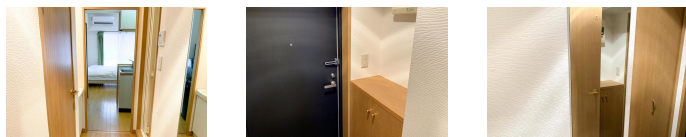

向原駅徒歩4分・大塚駅徒歩5分。バス・トイレ別、浴室乾燥機つきのお部屋です
この物件は全室禁煙部屋のご案内となります。予めご了承ください。

◇アットイン大塚4

物件基本情報

住所	〒170-0013 東京都豊島区東池袋2-17-4 グランヴェン東池袋
最寄駅	向原駅(都営都電荒川線(ほか)) 徒歩 5分 大塚駅(JR山手線(ほか)) 徒歩 5分
構造・間取	RC造 2001年02月築 ワンルーム 21.21㎡
周辺環境	《コンビニ》ニューヤマザキデイリーストア東池袋大橋店 徒歩 1分 《コンビニ》ファミリーマート大塚空解橋店 徒歩 2分 《コンビニ》サンクス南大塚3丁目店 徒歩 2分 《ファーストフード》なか卯東池袋向原店 徒歩 3分 《コンビニ》セブンイレブン東池袋2丁目店 徒歩 3分 《ドラッグストア》スギ薬局東池袋店 徒歩 3分 《コンビニ》ローソンスストア100東池袋2丁目店 徒歩 3分 《その他グルメ》ほっともっと東池袋2丁目店 徒歩 3分

主な設備
オートロック / エレベーター / 宅配ボックス / 光WiFi使い放題 / バス・トイレ別 / ガス給湯 / 浴室乾燥機 / 洗濯機 / 独立洗面台 / ガスコンロ / 24時間ゴミ出し可能

駐車場 (オプション)
なし

利用料金表

利用期間	利用料 (賃料+水道光熱費)	ルームクリーニング代
1ヶ月以上	9,480 円/日	48,400 円/契約

住宅保険

ご利用料金	830円/月 (不課税)