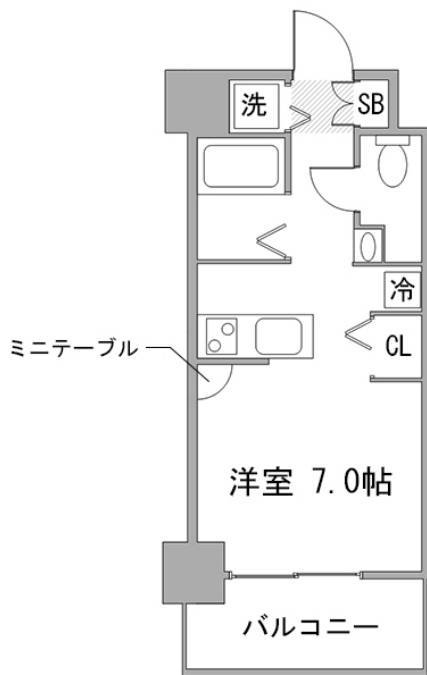

向原駅徒歩4分・大塚駅徒歩5分。バス・トイレ別、浴室乾燥機つきのお部屋です
この物件は全室禁煙部屋のご案内となります。予めご了承ください。

◇アットイン大塚4

物件基本情報

住所	〒170-0013 東京都豊島区東池袋2-17-4 グランヴェン東池袋
最寄駅	向原駅(都営都電荒川線(ほか)) 徒歩 5分 大塚駅(JR山手線(ほか)) 徒歩 5分
構造・間取	RC造 2001年02月築 ワンルーム 21.21㎡
周辺環境	《コンビニ》ニューヤマザキデイリーストア東池袋大橋店 徒歩 1分 《コンビニ》ファミリーマート大塚空解橋店 徒歩 2分 《コンビニ》サンクス南大塚3丁目店 徒歩 2分 《ファーストフード》なか卯東池袋向原店 徒歩 3分 《コンビニ》セブンイレブン東池袋2丁目店 徒歩 3分 《ドラッグストア》スギ薬局東池袋店 徒歩 3分 《コンビニ》ローソンスストア100東池袋2丁目店 徒歩 3分 《その他グルメ》ほっともっと東池袋2丁目店 徒歩 3分

主な設備
オートロック / エレベーター / 宅配ボックス / 光WiFi使い放題 / バス・トイレ別 / ガス給湯 / 浴室乾燥機 / 洗濯機 / 独立洗面台 / ガスコンロ / 24時間ゴミ出し可能

駐車場 (オプション)
なし

利用料金表

利用期間	利用料 (賃料+水道光熱費)	ルームクリーニング代
1ヶ月以上	9,480 円/日	48,400 円/契約

住宅保険

ご利用料金	830円/月 (不課税)